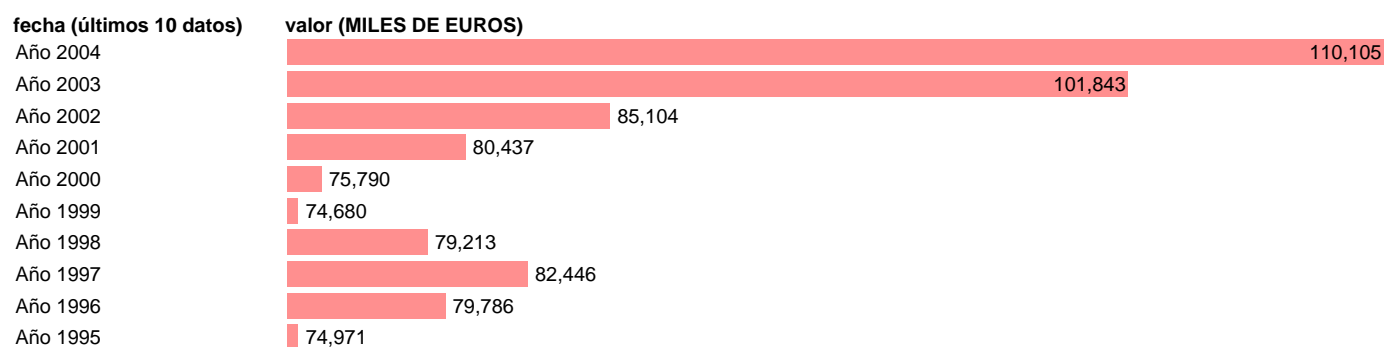

SEC95.VAB ENERGIA. PRECIOS CORRIENTES. LA RIOJA

Estadística: [SEC95.VAB ENERGIA. PRECIOS CORRIENTES. LA RIOJA](#)

Enlace permanente (Permalink): <https://tematicas.org/M1/9afcr521000/>

Notas: **NOTA: 2001 Y 2002-PROVISIONAL; 2003-AVANCE; Y 2004-PRIMERA ESTIMACIÓN**

Fuente: **INSTITUTO NACIONAL DE ESTADISTICA (CONTABILIDAD REGIONAL DE ESPAÑA).**

Frecuencia: **Anual.**

Unidades: **MILES DE EUROS.**

Datos disponibles desde **Año 1995** hasta **Año 2004**.

Valor más alto alcanzado en Año 2004: **110105**.

Valor más bajo alcanzado en Año 1999: **74680**.

[Pulse aquí](#) para acceder a los datos completos actualizados y a la representación gráfica estadística.