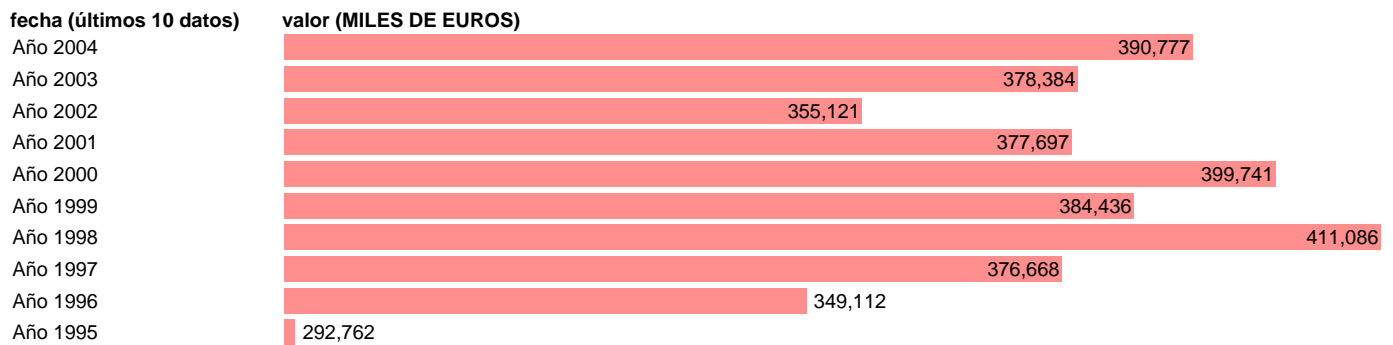

SEC95.VAB AGRICULTURA, GANADERIA Y PESCA .PRECIOS CORRIENTES. LA RIOJA

Estadística: [SEC95.VAB AGRICULTURA, GANADERIA Y PESCA .PRECIOS CORRIENTES. LA RIOJA](#)

Enlace permanente (Permalink): <https://tematicas.org/M1/90fcr510000/>

Notas: **NOTA: 2001 Y 2002-PROVISIONAL; 2003-AVANCE; Y 2004-PRIMERA ESTIMACIÓN**

Fuente: **INSTITUTO NACIONAL DE ESTADISTICA (CONTABILIDAD REGIONAL DE ESPAÑA).**

Frecuencia: **Anual.**

Unidades: **MILES DE EUROS.**

Datos disponibles desde **Año 1995** hasta **Año 2004**.

Valor más alto alcanzado en Año 1998: **411086**.

Valor más bajo alcanzado en Año 1995: **292762**.

[Pulse aquí](#) para acceder a los datos completos actualizados y a la representación gráfica estadística.