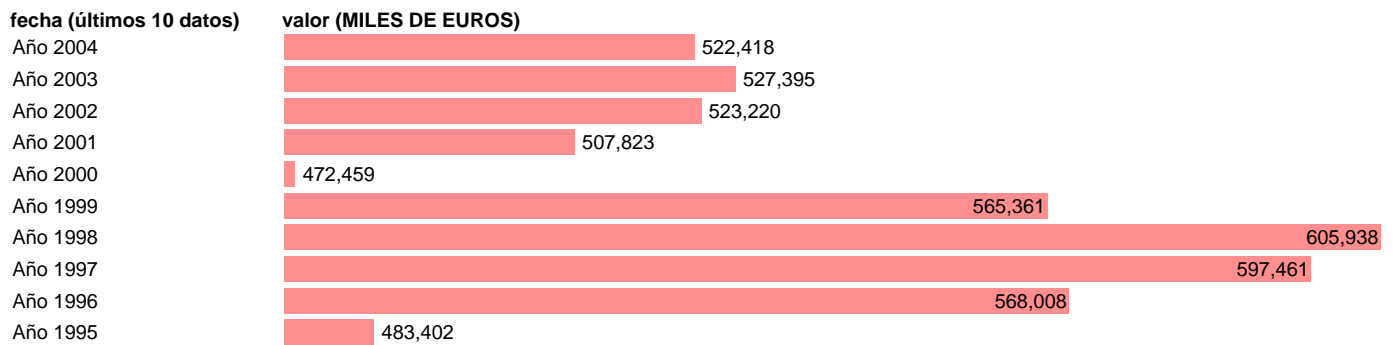

Notas: **NOTA: 2001 Y 2002-PROVISIONAL; 2003-AVANCE; Y 2004-PRIMERA ESTIMACIÓN**

Fuente: **INSTITUTO NACIONAL DE ESTADISTICA (CONTABILIDAD REGIONAL DE ESPAÑA).**

Frecuencia: **Anual.**

Unidades: **MILES DE EUROS.**

Datos disponibles desde **Año 1995** hasta **Año 2004**.

Valor más alto alcanzado en Año 1998: **605938**.

Valor más bajo alcanzado en Año 2000: **472459**.

[Pulse aquí](#) para acceder a los datos completos actualizados y a la representación gráfica estadística.