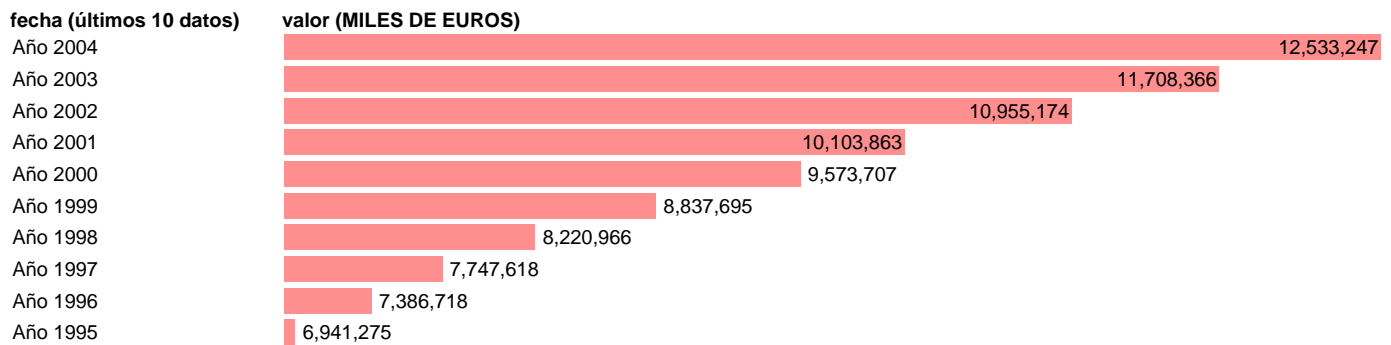

SEC95.VAB A PRECIOS BASICOS. PRECIOS CORRIENTES. EXTREMADURA

Estadística: [SEC95.VAB A PRECIOS BASICOS. PRECIOS CORRIENTES. EXTREMADURA](#)

Enlace permanente (Permalink): <https://tematicas.org/M1/90fce500000/>

Notas: **NOTA: 2001 Y 2002-PROVISIONAL; 2003-AVANCE; Y 2004-PRIMERA ESTIMACIÓN**

Fuente: **INSTITUTO NACIONAL DE ESTADISTICA (CONTABILIDAD REGIONAL DE ESPAÑA).**

Frecuencia: **Anual.**

Unidades: **MILES DE EUROS.**

Datos disponibles desde **Año 1995** hasta **Año 2004**.

Valor más alto alcanzado en Año 2004: **12533247**.

Valor más bajo alcanzado en Año 1995: **6941275**.

[Pulse aquí](#) para acceder a los datos completos actualizados y a la representación gráfica estadística.