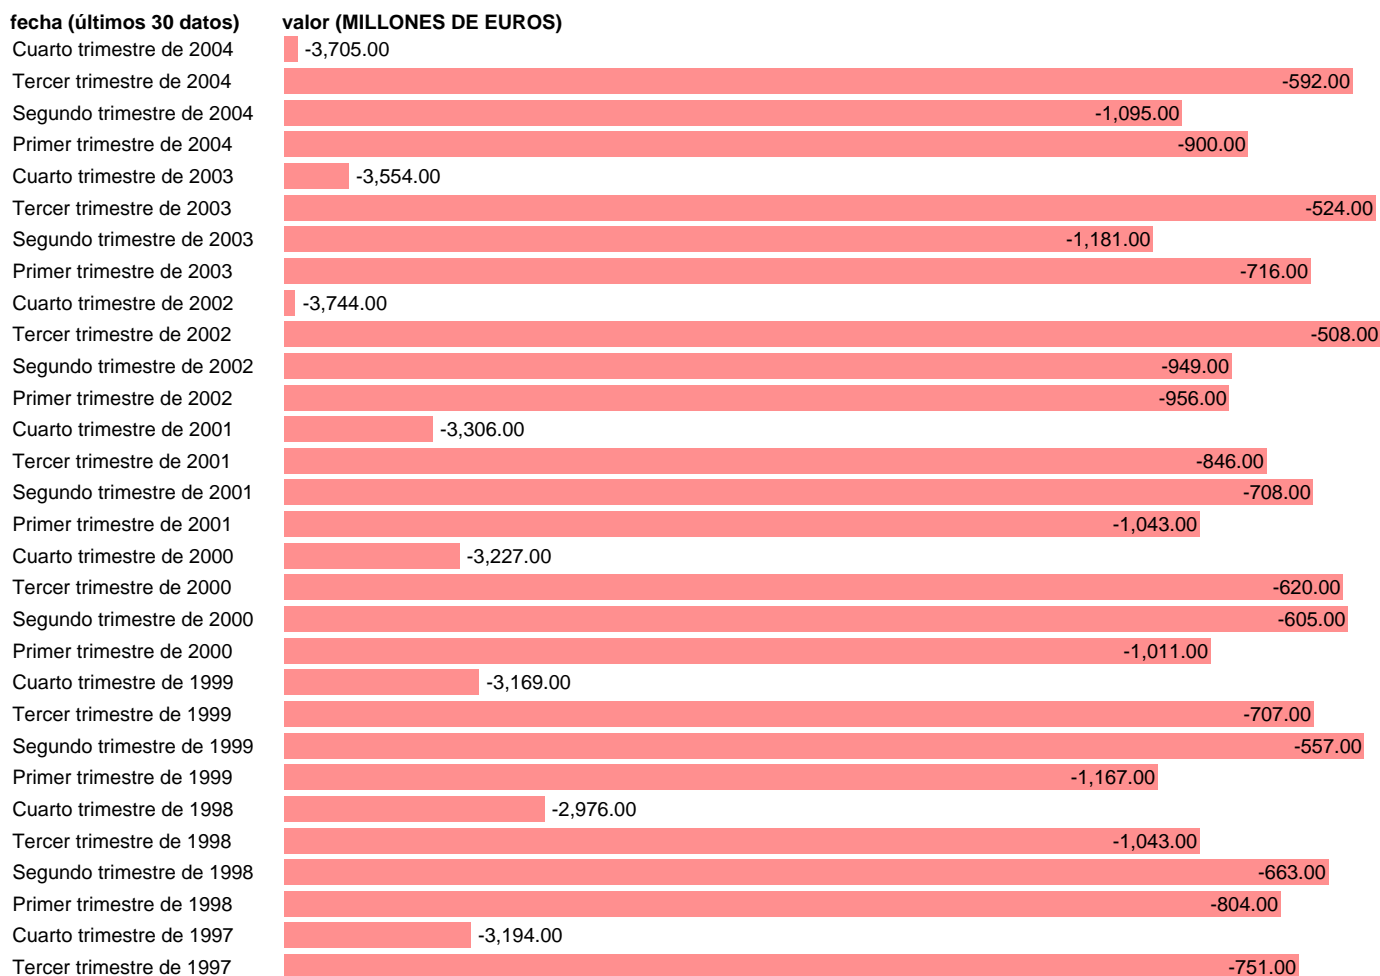

SEC95.SUBVENCIONES. PRECIOS CORRIENTES. DATOS BRUTOS

Estadística: [SEC95.SUBVENCIONES. PRECIOS CORRIENTES. DATOS BRUTOS](#)

Enlace permanente (Permalink): <https://tematicas.org/M1/9afc64223t/>

Notas: **ACTUALIZA: SGAM (AREA SECTOR EXTERIOR)**

Fuente: **INSTITUTO NACIONAL DE ESTADISTICA (CONTABILIDAD NACIONAL TRIMESTRAL-SEC 95).**

Frecuencia: **Trimestral.**

Unidades: **MILLONES DE EUROS.**

Datos disponibles desde **Primer trimestre de 1995** hasta **Cuarto trimestre de 2004.**

Valor más alto alcanzado en Primer trimestre de 1995: **-495.**

Valor más bajo alcanzado en Cuarto trimestre de 2002: **-3744.**

[Pulse aquí](#) para acceder a los datos completos actualizados y a la representación gráfica estadística.