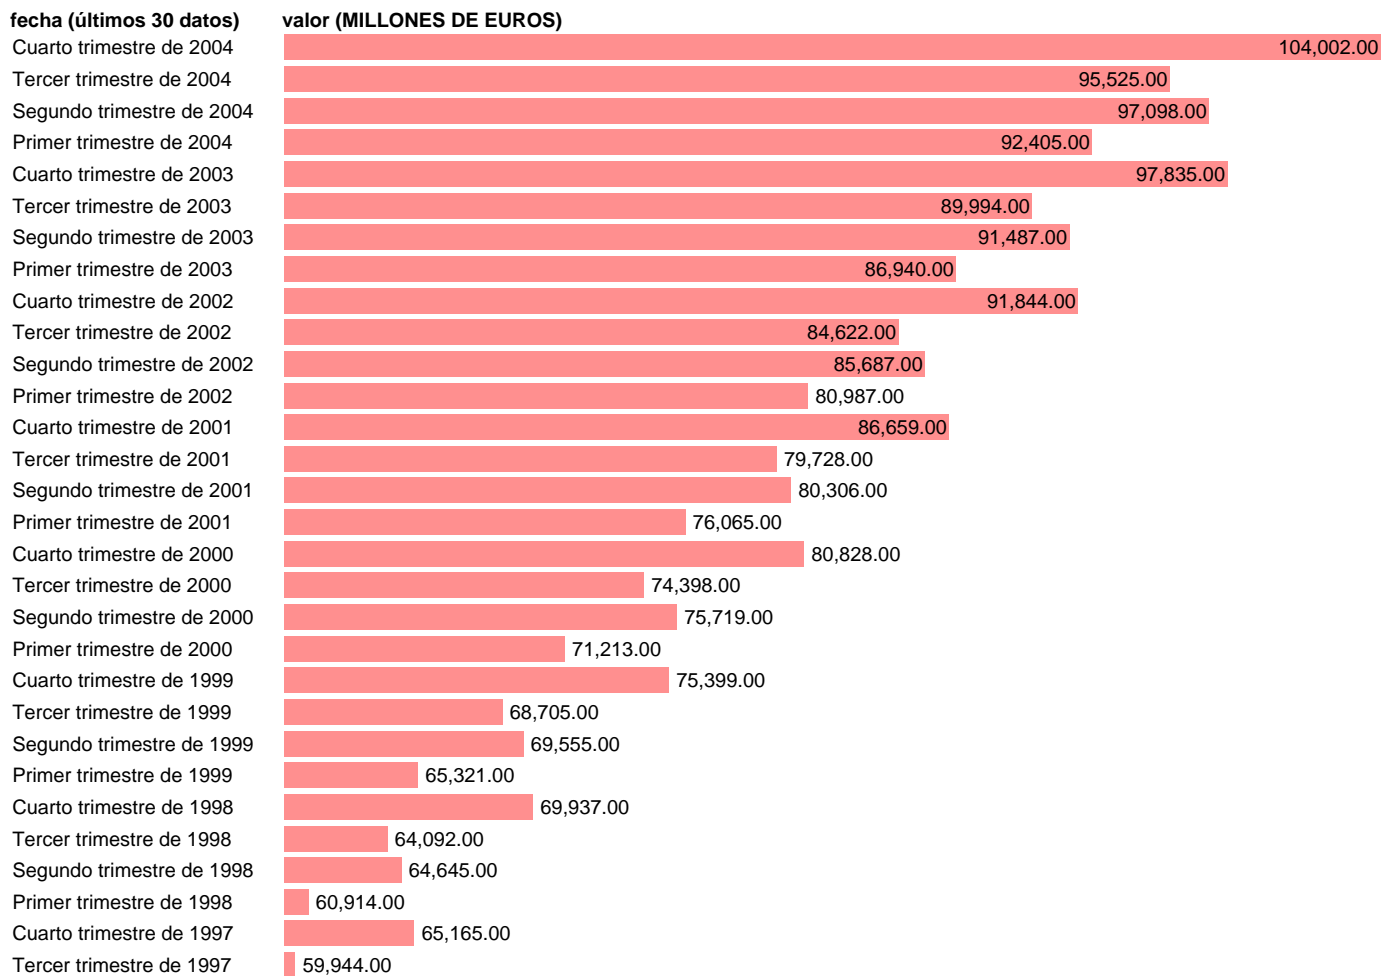

SEC95.REMUNERACION DE ASALARIADOS. SECTOR NO AGRARIO

Estadística: [SEC95.REMUNERACION DE ASALARIADOS. SECTOR NO AGRARIO](#)

Enlace permanente (Permalink): <https://tematicas.org/M1/90fc61500t/>

Notas: **ACTUALIZA: AREA MERCADO LABORAL**

Fuente: **INE (SEC 95).**

Frecuencia: **Trimestral.**

Unidades: **MILLONES DE EUROS.**

Datos disponibles desde **Primer trimestre de 1980** hasta **Cuarto trimestre de 2004.**

Valor más alto alcanzado en Cuarto trimestre de 2004: **104002.**

Valor más bajo alcanzado en Primer trimestre de 1980: **10909.**

[Pulse aquí](#) para acceder a los datos completos actualizados y a la representación gráfica estadística.