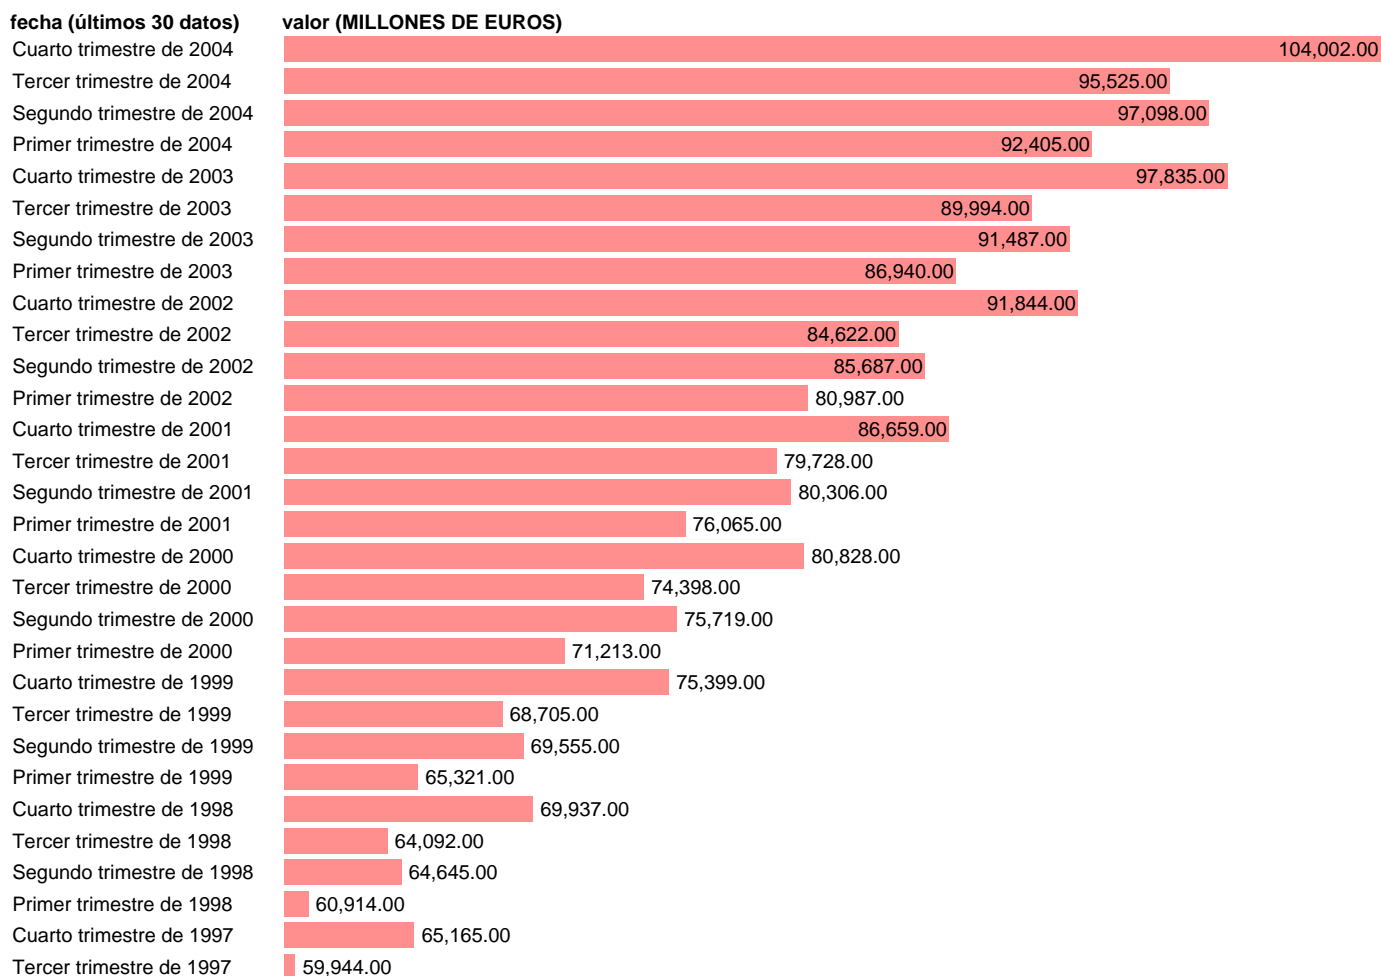

SEC95.REMUNERACION DE ASALARIADOS. SECTOR NO AGRARIO

Estadística: [SEC95.REMUNERACION DE ASALARIADOS. SECTOR NO AGRARIO](#)

Enlace permanente (Permalink): <https://tematicas.org/M1/9afc61500t/>

Notas: **ACTUALIZA: AREA MERCADO LABORAL**

Fuente: **INE (SEC 95).**

Frecuencia: **Trimestral.**

Unidades: **MILLONES DE EUROS.**

Datos disponibles desde **Primer trimestre de 1980** hasta **Cuarto trimestre de 2004.**

Valor más alto alcanzado en Cuarto trimestre de 2004: **104002.**

Valor más bajo alcanzado en Primer trimestre de 1980: **10909.**

[Pulse aquí](#) para acceder a los datos completos actualizados y a la representación gráfica estadística.