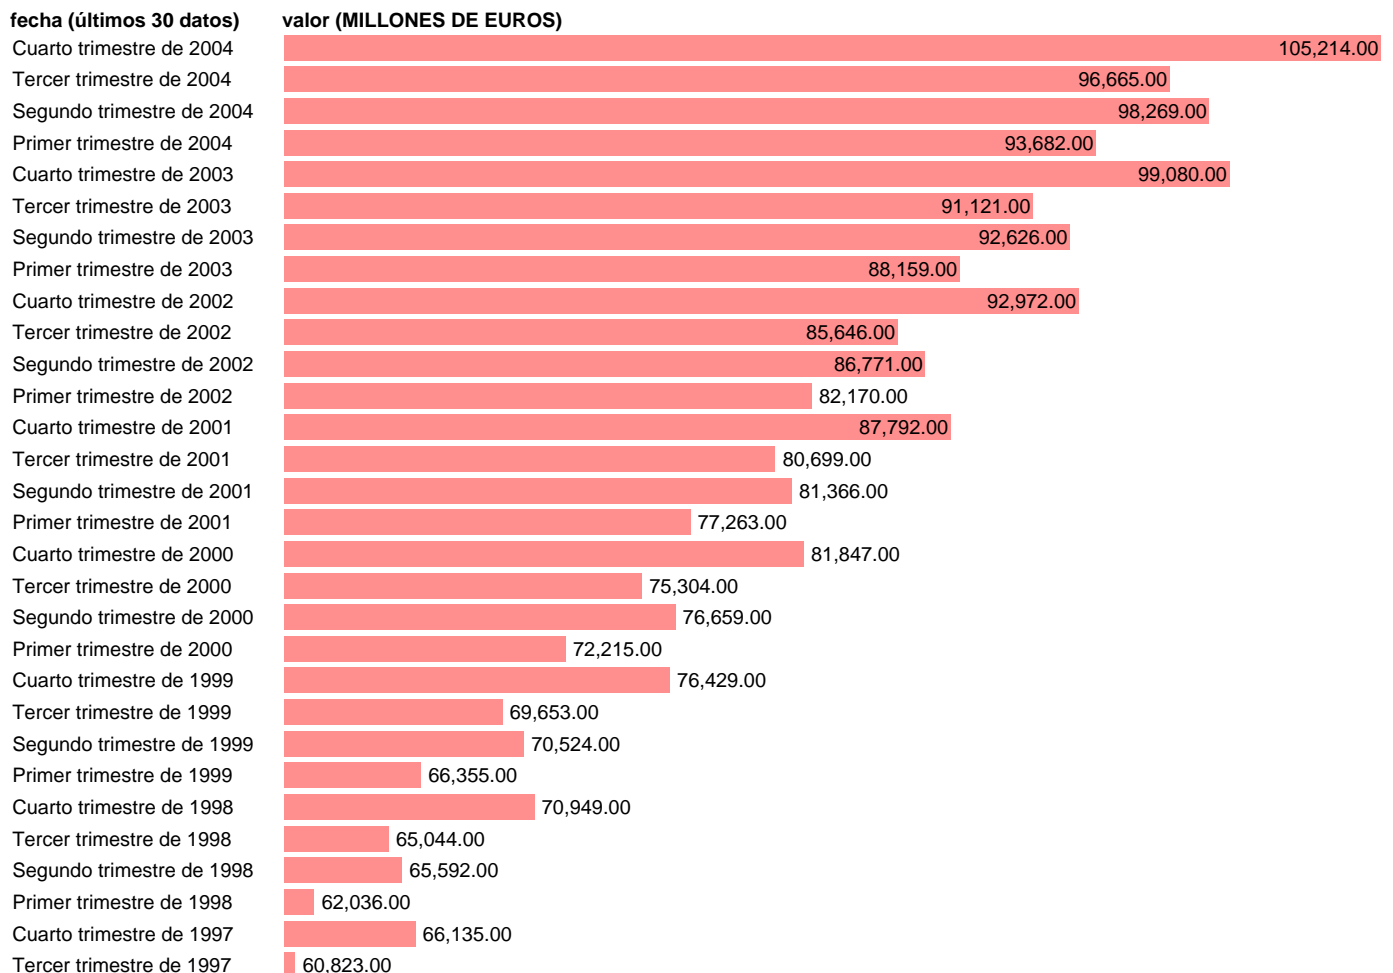

SEC95.REMUNERACION DE ASALARIADOS RESIDENTES

Estadística: [SEC95.REMUNERACION DE ASALARIADOS RESIDENTES](#)

Enlace permanente (Permalink): <https://tematicas.org/M1/9afc61001t/>

Fuente: **INE.**

Frecuencia: **Trimestral.**

Unidades: **MILLONES DE EUROS.**

Datos disponibles desde **Primer trimestre de 1995** hasta **Cuarto trimestre de 2004.**

Valor más alto alcanzado en Cuarto trimestre de 2004: **105214.**

Valor más bajo alcanzado en Primer trimestre de 1995: **51893.**