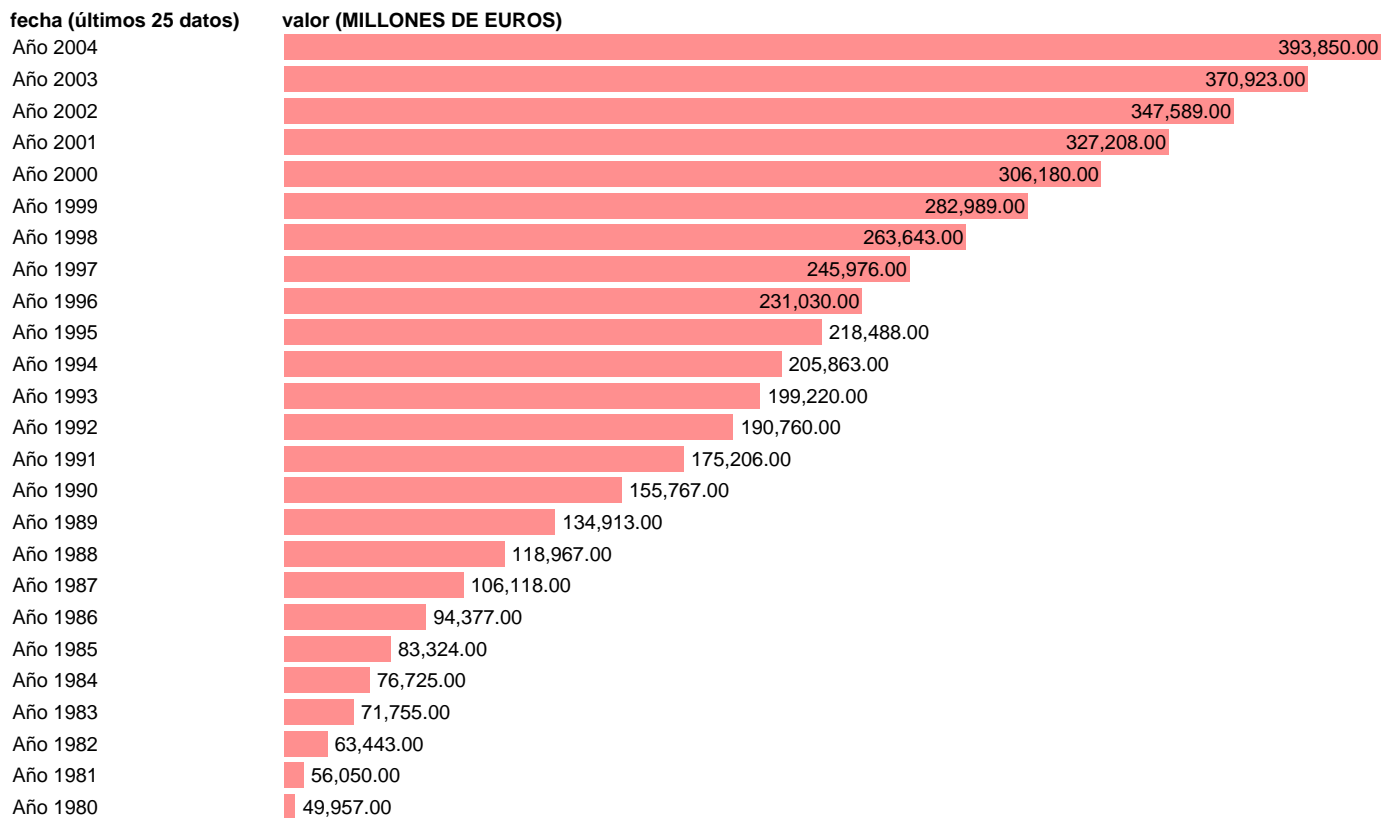

SEC95.REMUNERACION DE ASALARIADOS. PRECIOS CORRIENTES 1995

Estadística: [SEC95.REMUNERACION DE ASALARIADOS. PRECIOS CORRIENTES 1995](#)

Enlace permanente (Permalink): <https://tematicas.org/M1/90fc610000/>

Notas: **ACTUALIZA: AREA COYUNTURA NACIONAL**

Fuente: **INE (SEC 95)**.

Frecuencia: **Anual**.

Unidades: **MILLONES DE EUROS**.

Datos disponibles desde **Año 1980** hasta **Año 2004**.

Valor más alto alcanzado en Año 2004: **393850**.

Valor más bajo alcanzado en Año 1980: **49957**.

[Pulse aquí](#) para acceder a los datos completos actualizados y a la representación gráfica estadística.