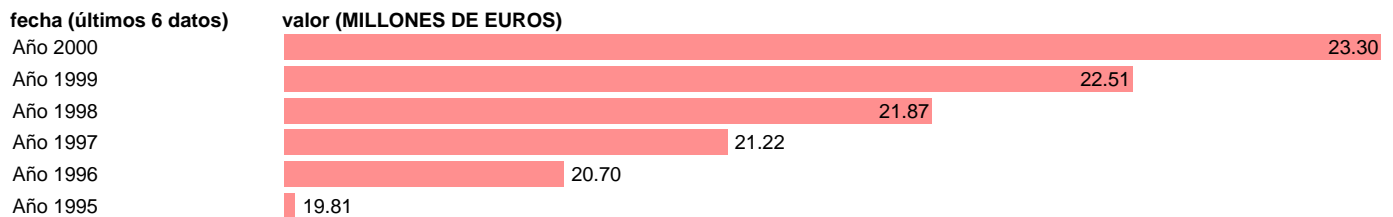

SEC95.REMUNERACION DE ASALARIADOS. HOGARES E ISFLSH.PRECIOS CORRIENTES 1995

Estadística: [SEC95.REMUNERACION DE ASALARIADOS. HOGARES E ISFLSH.PRECIOS CORRIENTES 1995](#)

Enlace permanente (Permalink): <https://tematicas.org/M1/90fc610002/>

Notas: **ACTUALIZA: AREA COYUNTURA NACIONAL**

Fuente: **INE (SEC 95).**

Frecuencia: **Anual.**

Unidades: **MILLONES DE EUROS.**

Datos disponibles desde **Año 1995** hasta **Año 2000**.

Valor más alto alcanzado en Año 2000: **23.3**.

Valor más bajo alcanzado en Año 1995: **19.81**.

[Pulse aquí](#) para acceder a los datos completos actualizados y a la representación gráfica estadística.