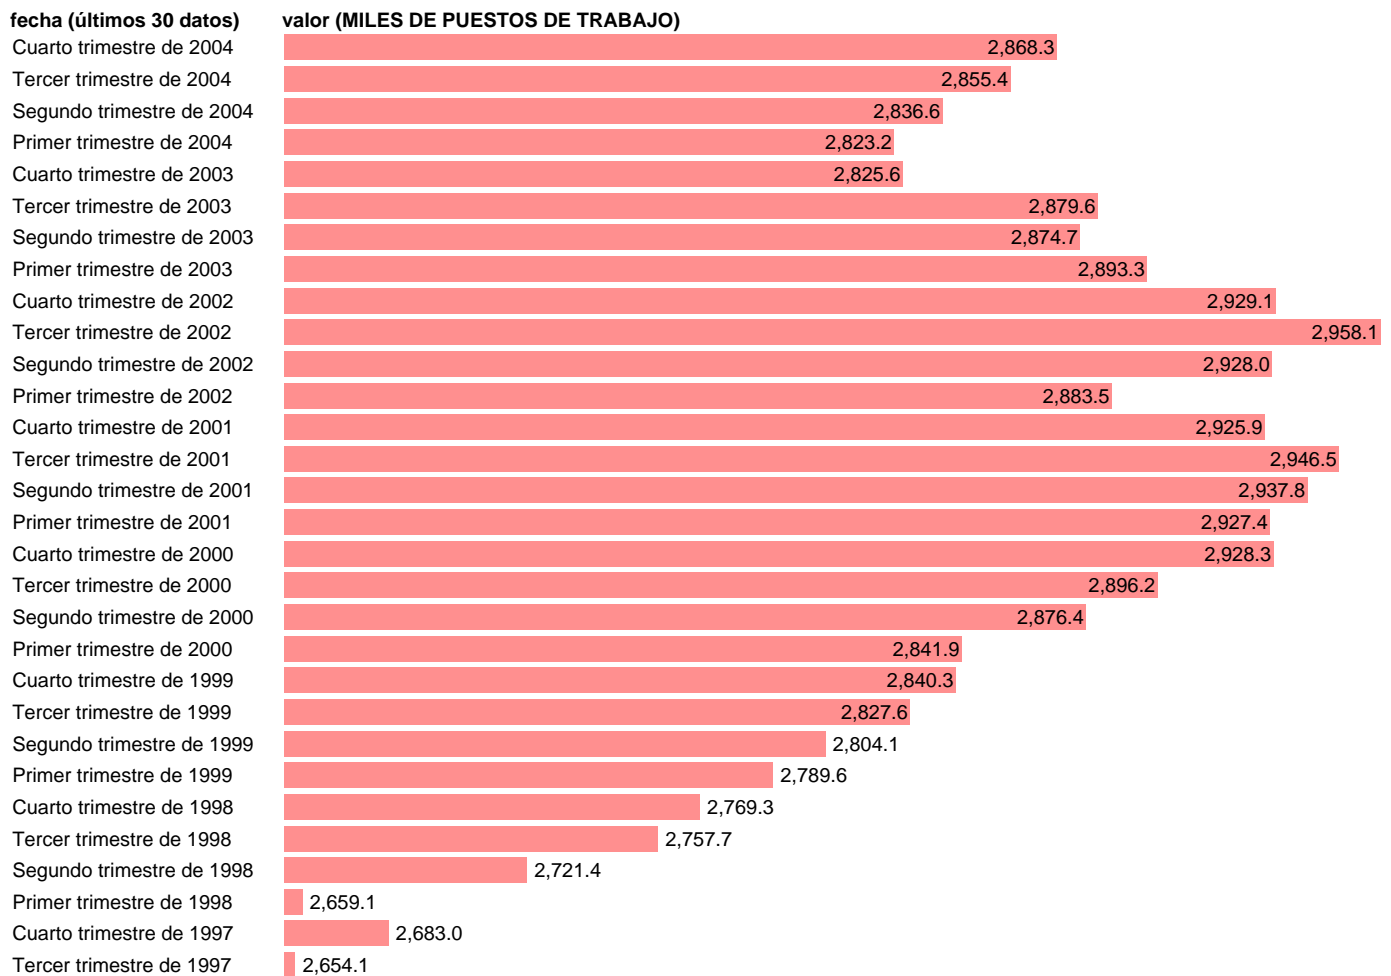

## SEC95.PUESTOS DE TRABAJO. OCUPADOS. MANUFACTURAS

Estadística: [SEC95.PUESTOS DE TRABAJO. OCUPADOS. MANUFACTURAS](#)

Enlace permanente (Permalink): <https://tematicas.org/M1/90fc83220t/>

Notas: **ACTUALIZA: AREA MERCADO LABORAL**

Fuente: **INE (SEC 95).**

Frecuencia: **Trimestral.**

Unidades: **MILES DE PUESTOS DE TRABAJO.**

Datos disponibles desde **Primer trimestre de 1980** hasta **Cuarto trimestre de 2004.**

Valor más alto alcanzado en Tercer trimestre de 2002: **2958.1.**

Valor más bajo alcanzado en Tercer trimestre de 1985: **2348.4.**

[Pulse aquí](#) para acceder a los datos completos actualizados y a la representación gráfica estadística.