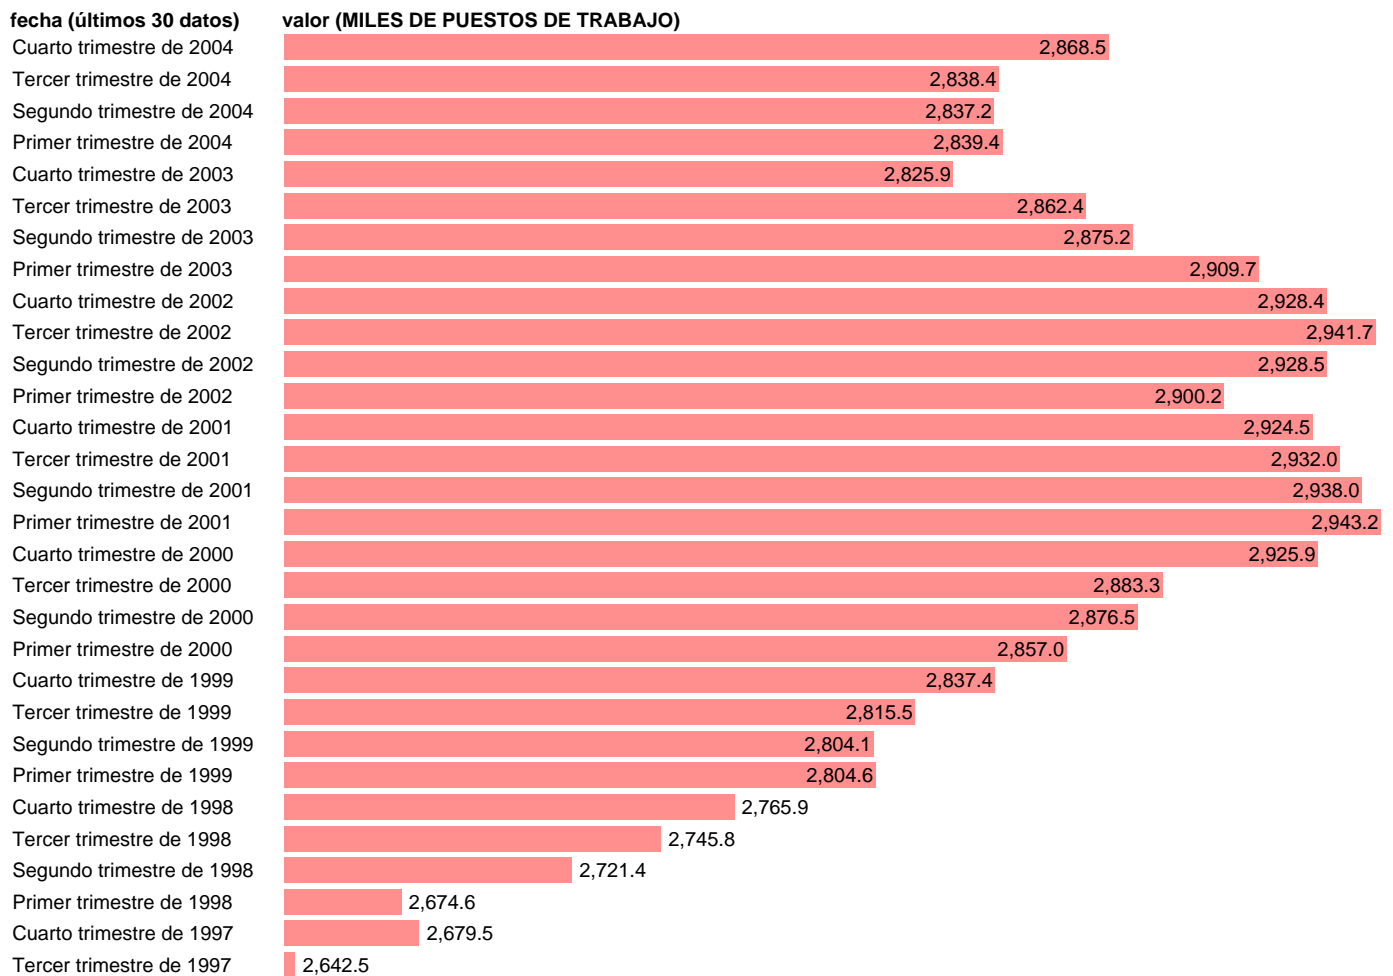

## SEC95.PUESTOS DE TRABAJO. OCUPADOS. MANUFACTURAS (DATOS CORREGIDOS)

Estadística: [SEC95.PUESTOS DE TRABAJO. OCUPADOS. MANUFACTURAS \(DATOS CORREGIDOS\)](#)

Enlace permanente (Permalink): <https://tematicas.org/M1/90fc83220t.d/>

Notas: **DATOS CORREGIDOS DE EFECTOS ESTACIONALES Y CALENDARIO ACTUALIZA: AREA MERCADO LABORAL**

Fuente: **INE (SEC 95).**

Frecuencia: **Trimestral.**

Unidades: **MILES DE PUESTOS DE TRABAJO.**

Datos disponibles desde **Primer trimestre de 1980** hasta **Cuarto trimestre de 2004.**

Valor más alto alcanzado en Primer trimestre de 2001: **2943.2.**

Valor más bajo alcanzado en Segundo trimestre de 1985: **2353.8.**

[Pulse aquí](#) para acceder a los datos completos actualizados y a la representación gráfica estadística.