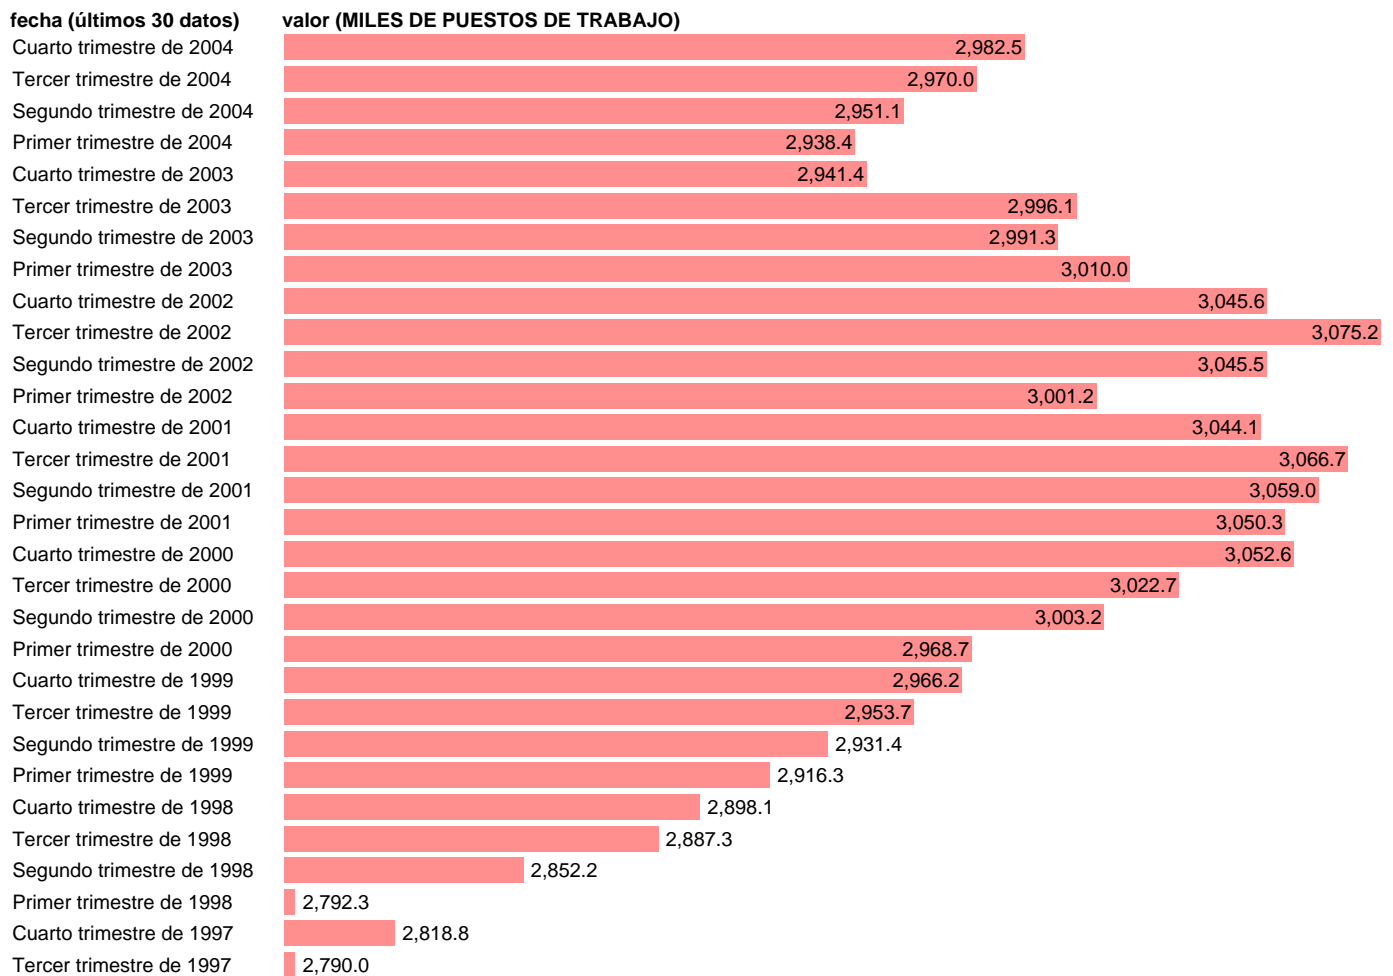

SEC95.PUESTOS DE TRABAJO. OCUPADOS. INDUSTRIA. TOTAL

Estadística: [SEC95.PUESTOS DE TRABAJO. OCUPADOS. INDUSTRIA. TOTAL](#)

Enlace permanente (Permalink): <https://tematicas.org/M1/90fc83200t/>

Notas: **ACTUALIZA: AREA MERCADO LABORAL**

Fuente: **INE (SEC 95).**

Frecuencia: **Trimestral.**

Unidades: **MILES DE PUESTOS DE TRABAJO.**

Datos disponibles desde **Primer trimestre de 1980** hasta **Cuarto trimestre de 2004.**

Valor más alto alcanzado en Primer trimestre de 1980: **3093.8.**

Valor más bajo alcanzado en Tercer trimestre de 1985: **2520.6.**

[Pulse aquí](#) para acceder a los datos completos actualizados y a la representación gráfica estadística.