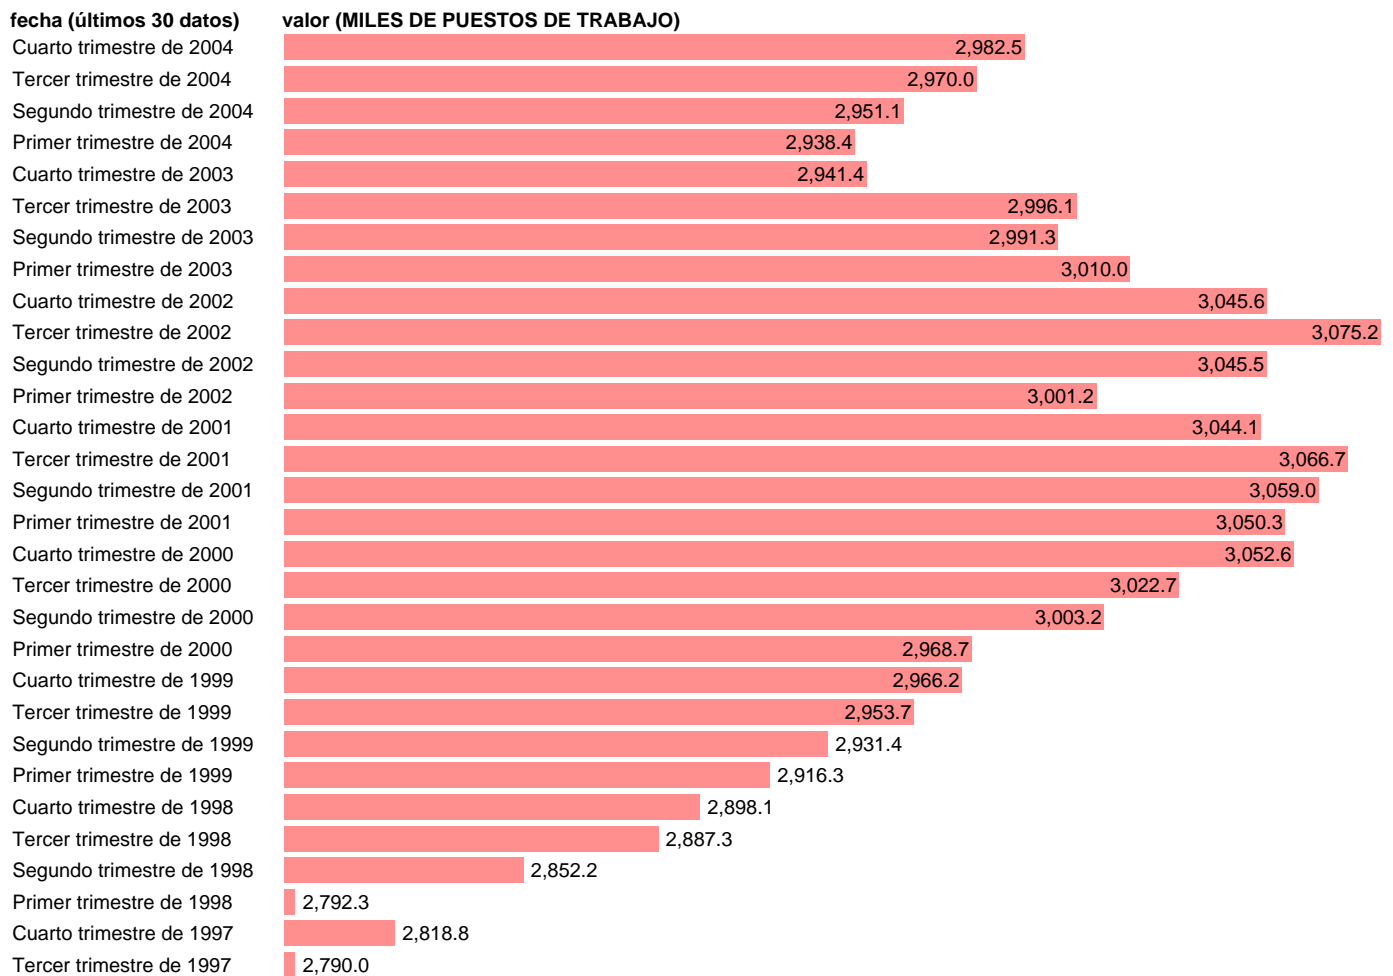

SEC95.PUESTOS DE TRABAJO. OCUPADOS. INDUSTRIA. TOTAL

Estadística: [SEC95.PUESTOS DE TRABAJO. OCUPADOS. INDUSTRIA. TOTAL](#)

Enlace permanente (Permalink): <https://tematicas.org/M1/9afc83200t/>

Notas: **ACTUALIZA: AREA MERCADO LABORAL**

Fuente: **INE (SEC 95).**

Frecuencia: **Trimestral.**

Unidades: **MILES DE PUESTOS DE TRABAJO.**

Datos disponibles desde **Primer trimestre de 1980** hasta **Cuarto trimestre de 2004.**

Valor más alto alcanzado en Primer trimestre de 1980: **3093.8.**

Valor más bajo alcanzado en Tercer trimestre de 1985: **2520.6.**

[Pulse aquí](#) para acceder a los datos completos actualizados y a la representación gráfica estadística.