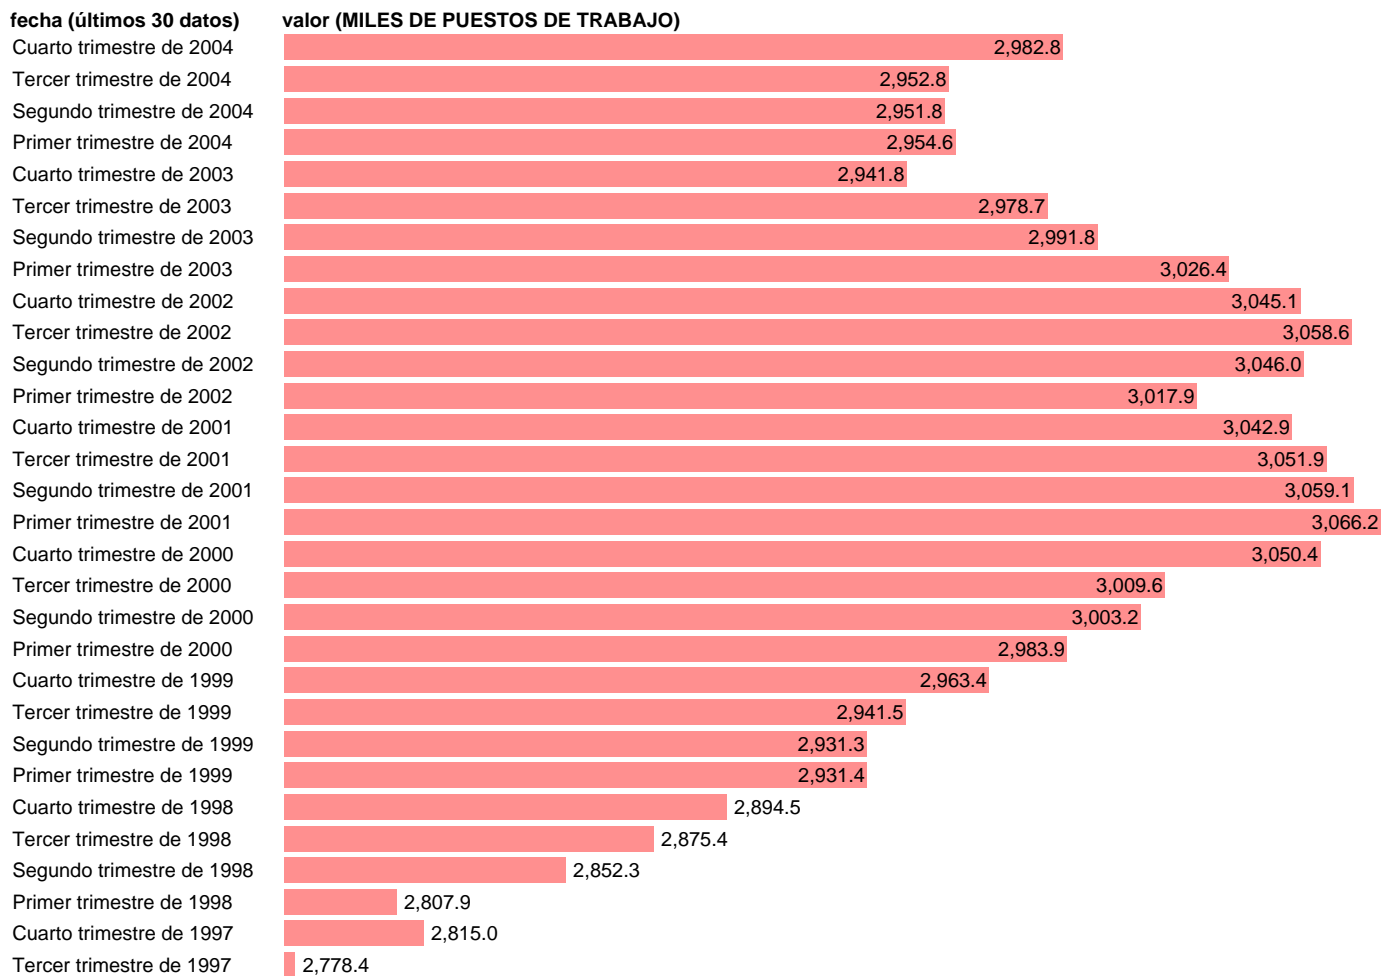

SEC95.PUESTOS DE TRABAJO. OCUPADOS. INDUSTRIA. TOTAL (DATOS CORREGIDOS)

Estadística: [SEC95.PUESTOS DE TRABAJO. OCUPADOS. INDUSTRIA. TOTAL \(DATOS CORREGIDOS\)](#)

Enlace permanente (Permalink): <https://tematicas.org/M1/90fc83200t.d/>

Notas: **DATOS CORREGIDOS DE EFECTOS ESTACIONALES Y CALENDARIO ACTUALIZA: AREA MERCADO LABORAL**

Fuente: **INE (SEC 95).**

Frecuencia: **Trimestral.**

Unidades: **MILES DE PUESTOS DE TRABAJO.**

Datos disponibles desde **Primer trimestre de 1980** hasta **Cuarto trimestre de 2004.**

Valor más alto alcanzado en Primer trimestre de 1980: **3092.6.**

Valor más bajo alcanzado en Segundo trimestre de 1985: **2525.7.**

[Pulse aquí](#) para acceder a los datos completos actualizados y a la representación gráfica estadística.