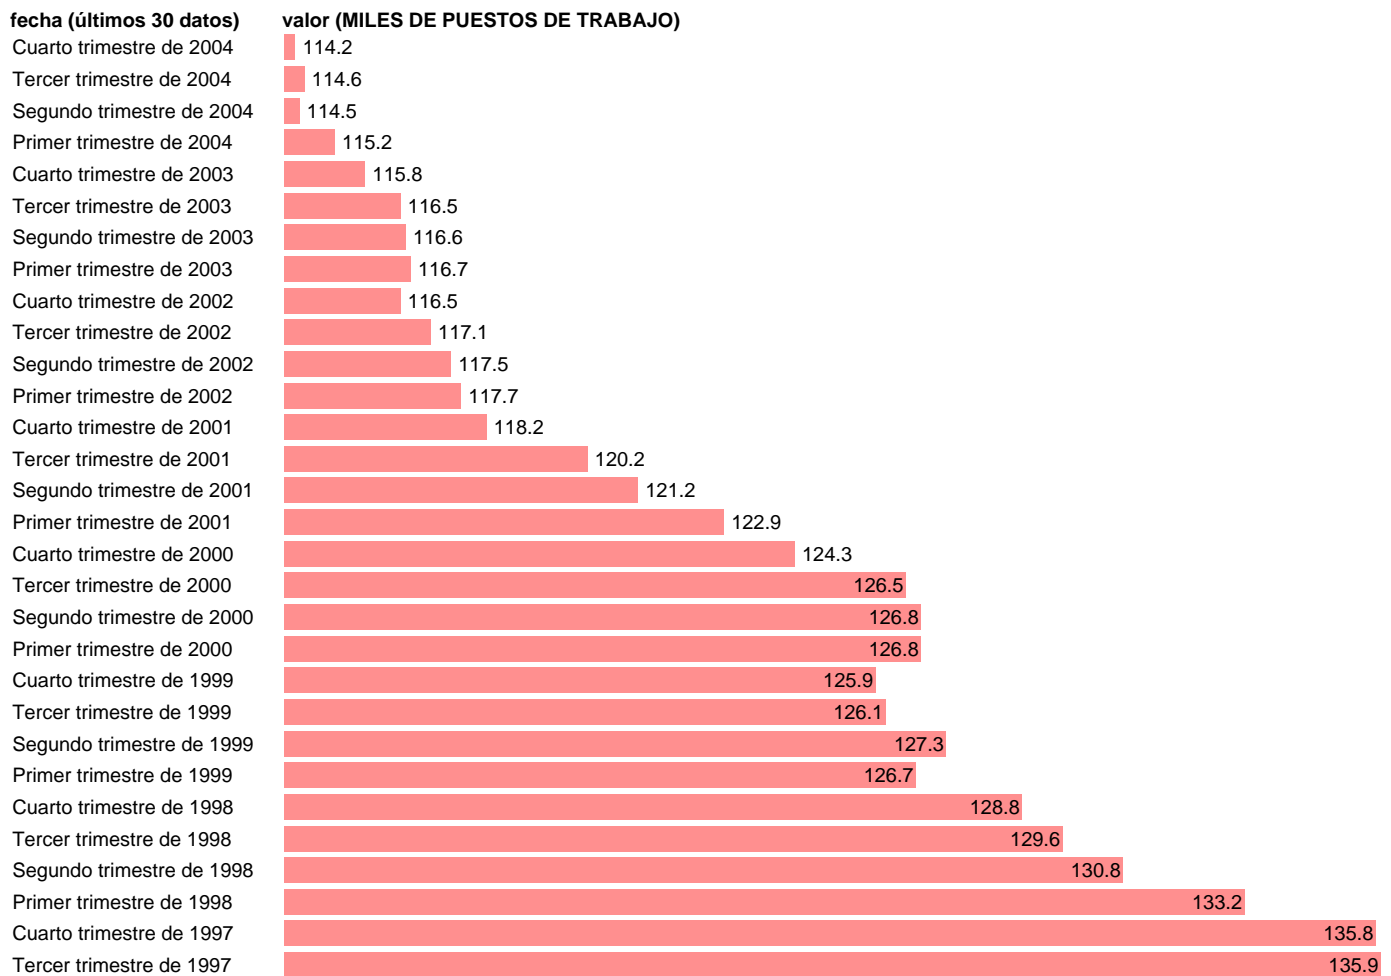

## SEC95.PUESTOS DE TRABAJO. OCUPADOS. INDUSTRIA ENERGETICA

Estadística: [SEC95.PUESTOS DE TRABAJO. OCUPADOS. INDUSTRIA ENERGETICA](#)

Enlace permanente (Permalink): <https://tematicas.org/M1/90fc83210t/>

Notas: **ACTUALIZA: AREA MERCADO LABORAL**

Fuente: **INE (SEC 95).**

Frecuencia: **Trimestral.**

Unidades: **MILES DE PUESTOS DE TRABAJO.**

Datos disponibles desde **Primer trimestre de 1980** hasta **Cuarto trimestre de 2004.**

Valor más alto alcanzado en Primer trimestre de 1983: **180.6.**

Valor más bajo alcanzado en Cuarto trimestre de 2004: **114.2.**

[Pulse aquí](#) para acceder a los datos completos actualizados y a la representación gráfica estadística.