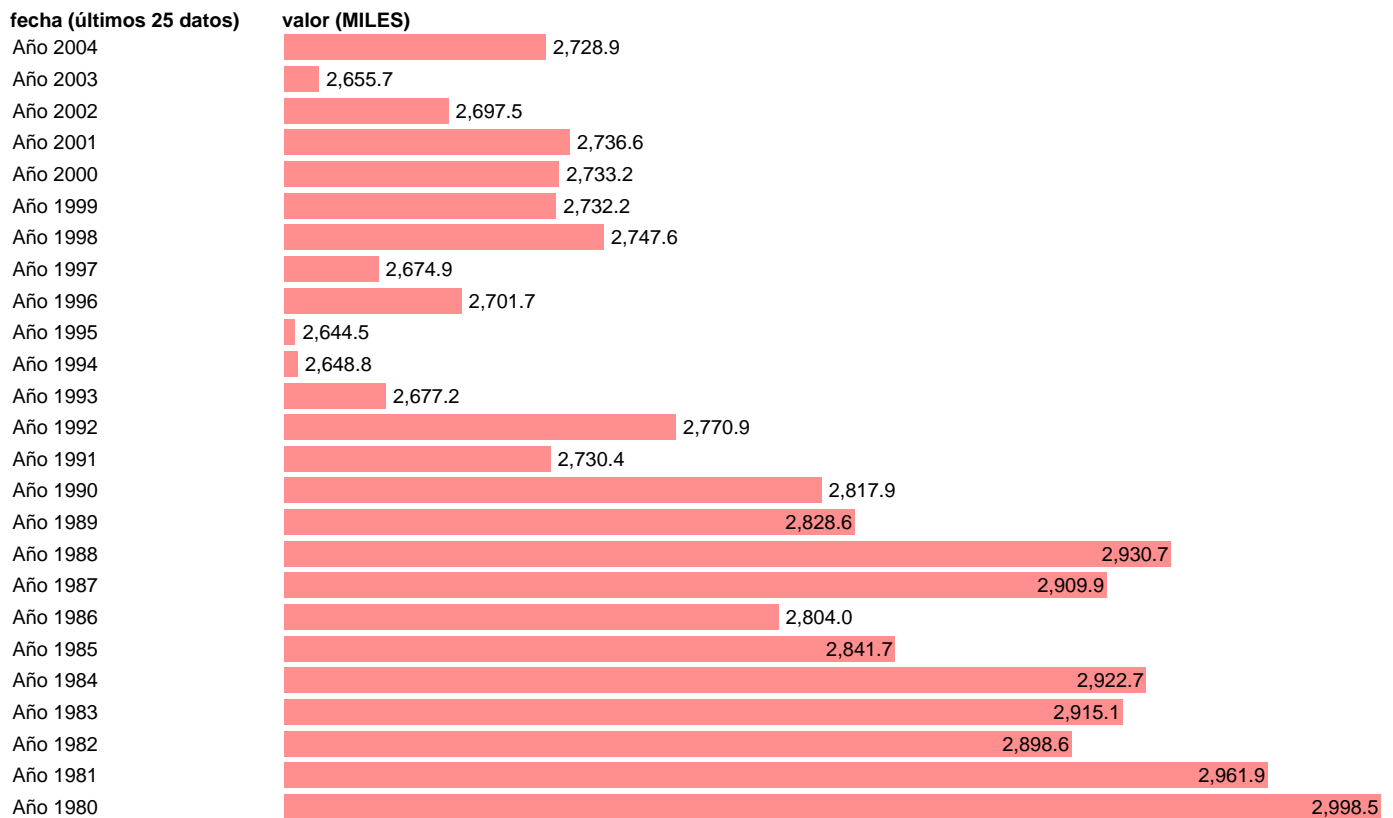

SEC95.PUESTOS DE TRABAJO. NO ASALARIADOS. TOTAL

Estadística: [SEC95.PUESTOS DE TRABAJO. NO ASALARIADOS. TOTAL](#)

Enlace permanente (Permalink): <https://tematicas.org/M1/90fc850000/>

Notas: **ACTUALIZA: AREA MERCADO LABORAL**

Fuente: **INE (SEC 95).**

Frecuencia: **Anual.**

Unidades: **MILES.**

Datos disponibles desde **Año 1980** hasta **Año 2004**.

Valor más alto alcanzado en Año 1980: **2998.5**.

Valor más bajo alcanzado en Año 1995: **2644.5**.

[Pulse aquí](#) para acceder a los datos completos actualizados y a la representación gráfica estadística.