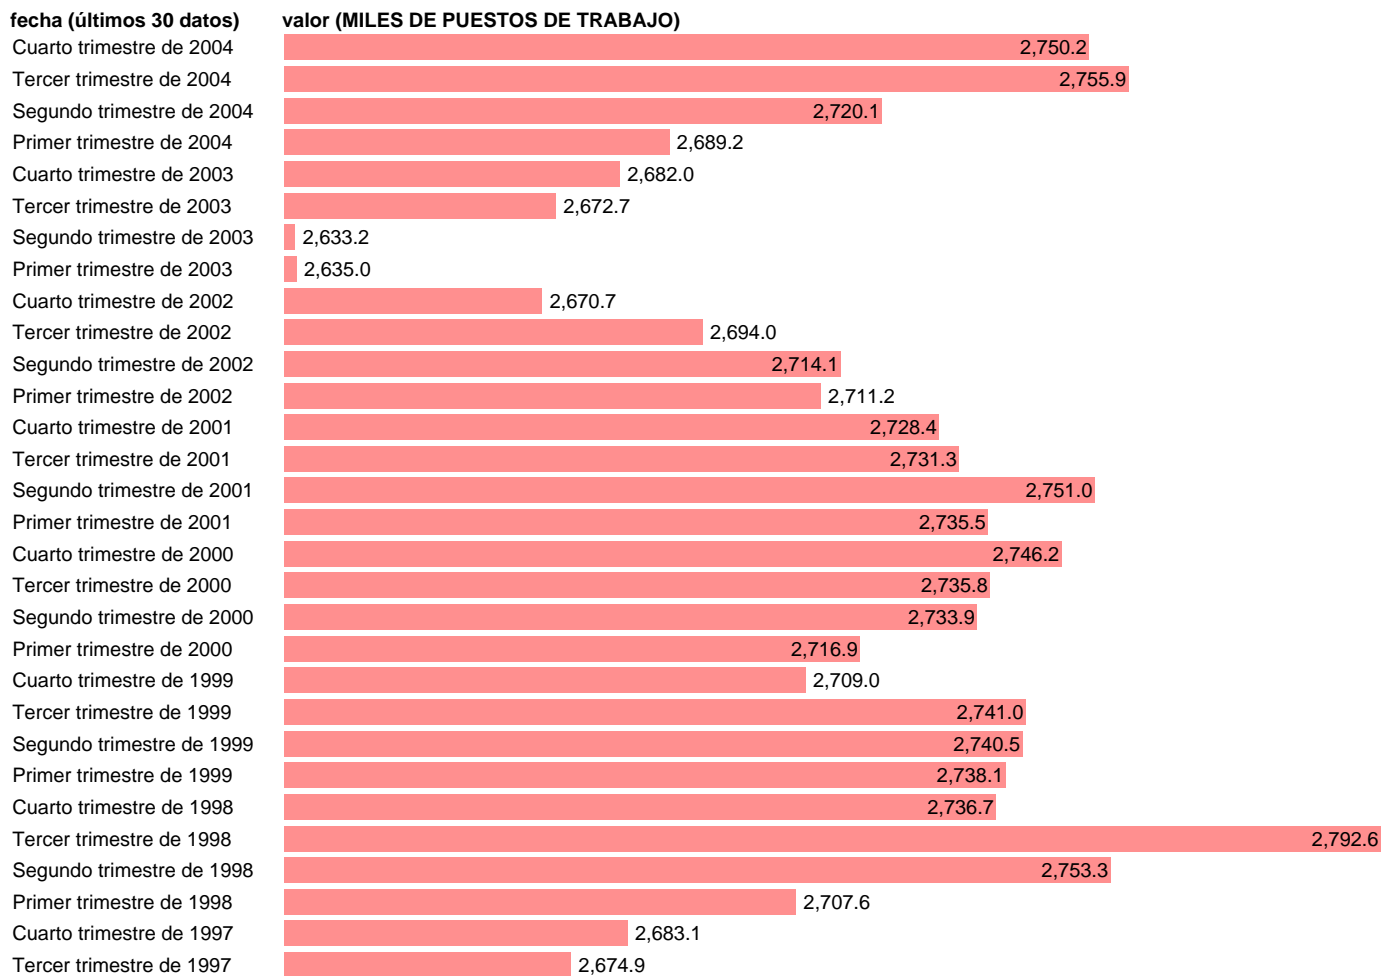

## SEC95.PUESTOS DE TRABAJO. NO ASALARIADOS. TOTAL

Estadística: [SEC95.PUESTOS DE TRABAJO. NO ASALARIADOS. TOTAL](#)

Enlace permanente (Permalink): <https://tematicas.org/M1/9afc85000t/>

Notas: **ACTUALIZA: AREA MERCADO LABORAL**

Fuente: **INE (SEC 95).**

Frecuencia: **Trimestral.**

Unidades: **MILES DE PUESTOS DE TRABAJO.**

Datos disponibles desde **Primer trimestre de 1980** hasta **Cuarto trimestre de 2004.**

Valor más alto alcanzado en Cuarto trimestre de 1980: **3048.6.**

Valor más bajo alcanzado en Primer trimestre de 1995: **2610.9.**

[Pulse aquí](#) para acceder a los datos completos actualizados y a la representación gráfica estadística.