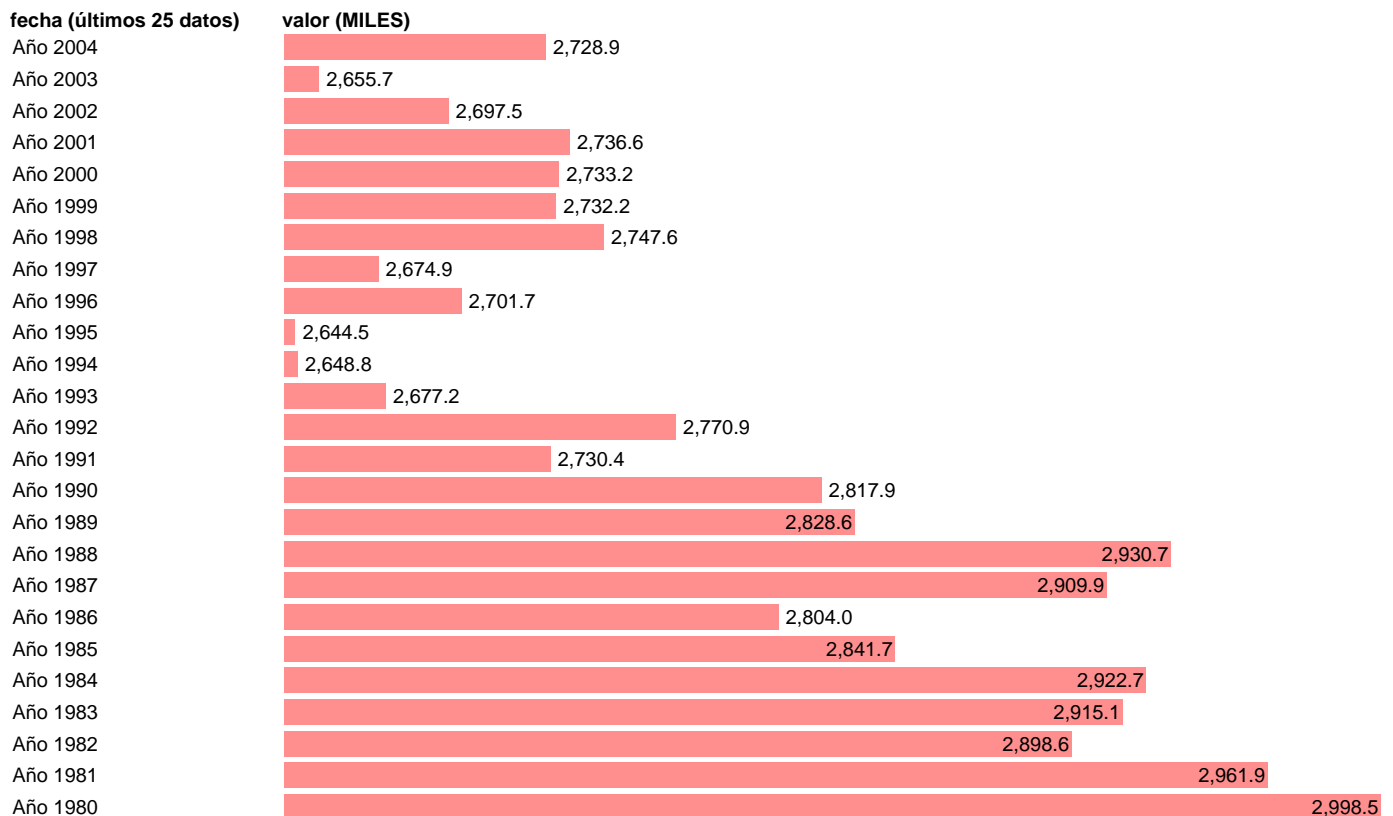

SEC95.PUESTOS DE TRABAJO. NO ASALARIADOS. TOTAL

Estadística: [SEC95.PUESTOS DE TRABAJO. NO ASALARIADOS. TOTAL](#)

Enlace permanente (Permalink): <https://tematicas.org/M1/9afc850000/>

Notas: **ACTUALIZA: AREA MERCADO LABORAL**

Fuente: **INE (SEC 95).**

Frecuencia: **Anual.**

Unidades: **MILES.**

Datos disponibles desde **Año 1980** hasta **Año 2004**.

Valor más alto alcanzado en Año 1980: **2998.5**.

Valor más bajo alcanzado en Año 1995: **2644.5**.

[Pulse aquí](#) para acceder a los datos completos actualizados y a la representación gráfica estadística.