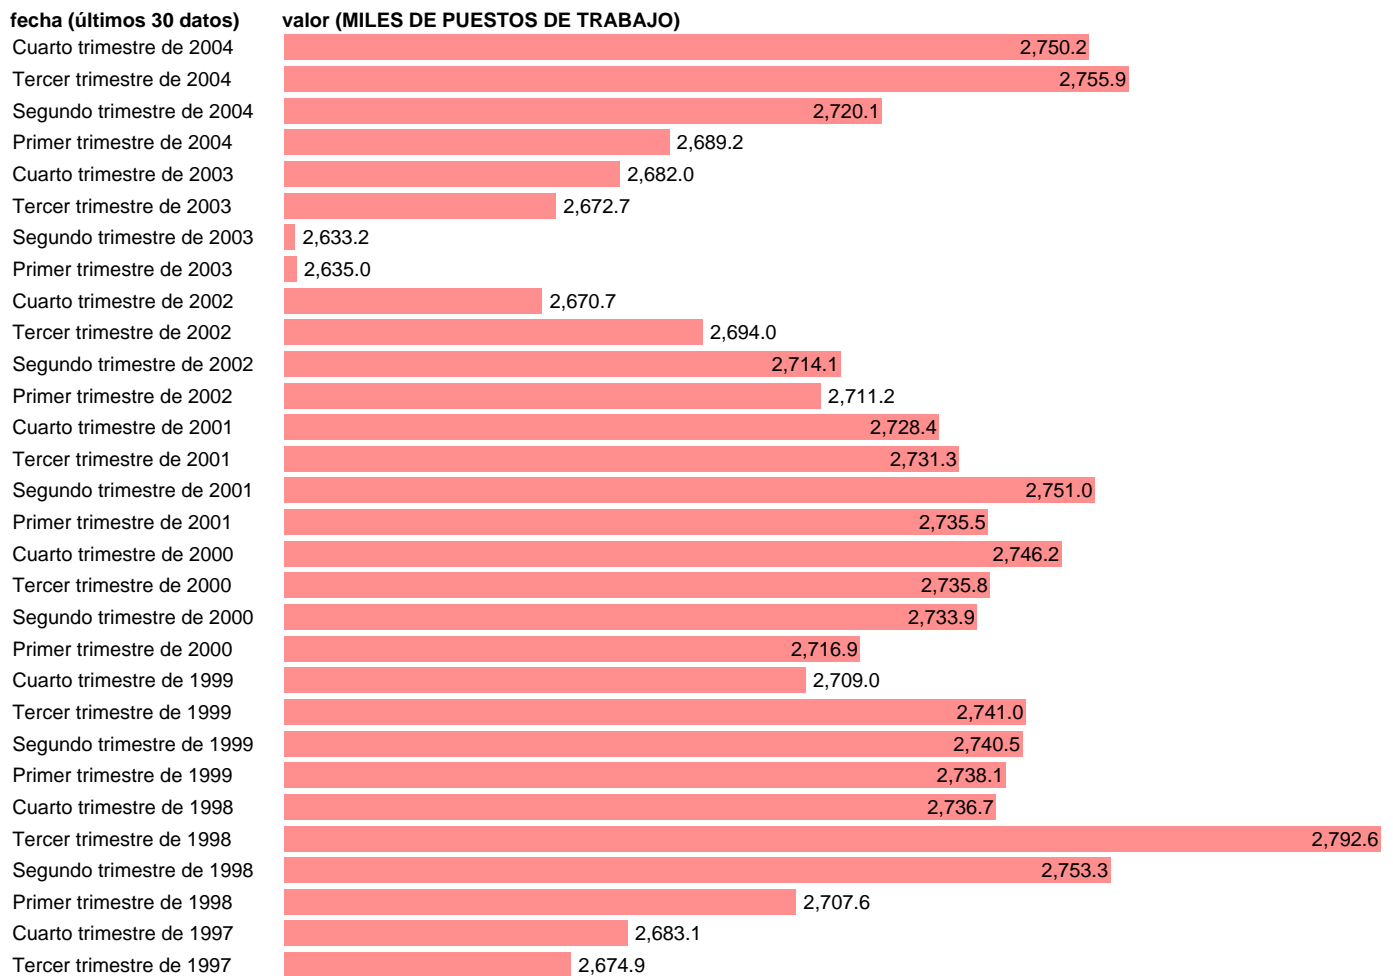

SEC95.PUESTOS DE TRABAJO. NO ASALARIADOS. TOTAL

Estadística: [SEC95.PUESTOS DE TRABAJO. NO ASALARIADOS. TOTAL](#)

Enlace permanente (Permalink): <https://tematicas.org/M1/90fc85000t/>

Notas: **ACTUALIZA: AREA MERCADO LABORAL**

Fuente: **INE (SEC 95).**

Frecuencia: **Trimestral.**

Unidades: **MILES DE PUESTOS DE TRABAJO.**

Datos disponibles desde **Primer trimestre de 1980** hasta **Cuarto trimestre de 2004.**

Valor más alto alcanzado en Cuarto trimestre de 1980: **3048.6.**

Valor más bajo alcanzado en Primer trimestre de 1995: **2610.9.**

[Pulse aquí](#) para acceder a los datos completos actualizados y a la representación gráfica estadística.