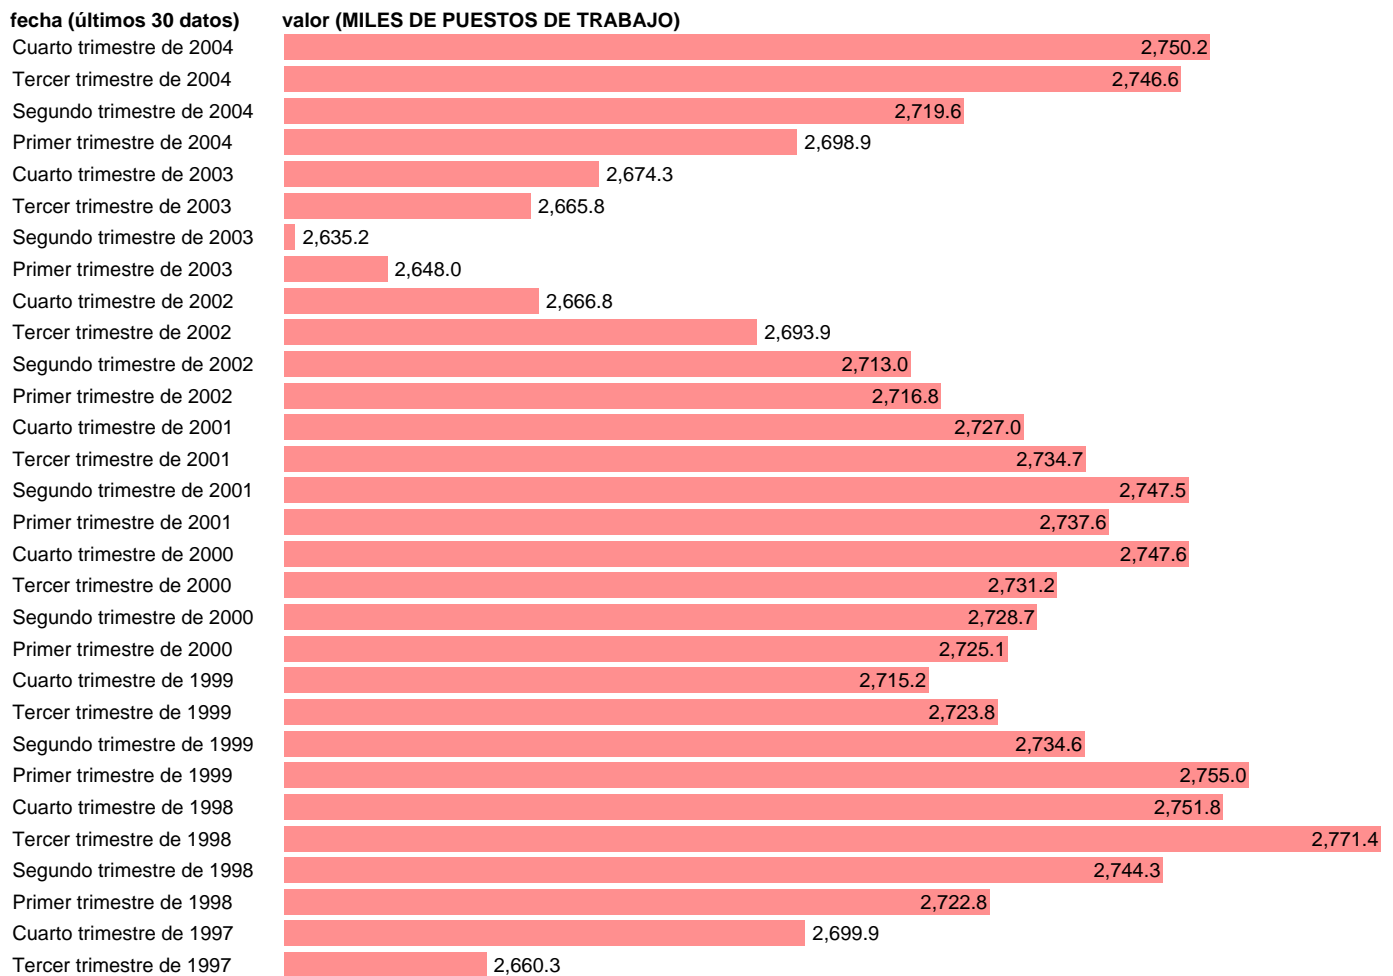

## SEC95.PUESTOS DE TRABAJO. NO ASALARIADOS. TOTAL (DATOS CORREGIDOS)

Estadística: [SEC95.PUESTOS DE TRABAJO. NO ASALARIADOS. TOTAL \(DATOS CORREGIDOS\)](#)

Enlace permanente (Permalink): <https://tematicas.org/M1/90fc85000t.d/>

Notas: **DATOS CORREGIDOS DE EFECTOS ESTACIONALES Y CALENDARIO ACTUALIZA: AREA MERCADO LABORAL**

Fuente: **INE (SEC 95).**

Frecuencia: **Trimestral.**

Unidades: **MILES DE PUESTOS DE TRABAJO.**

Datos disponibles desde **Primer trimestre de 1980** hasta **Cuarto trimestre de 2004.**

Valor más alto alcanzado en Segundo trimestre de 1980: **3010.5.**

Valor más bajo alcanzado en Primer trimestre de 1995: **2616.4.**

[Pulse aquí](#) para acceder a los datos completos actualizados y a la representación gráfica estadística.