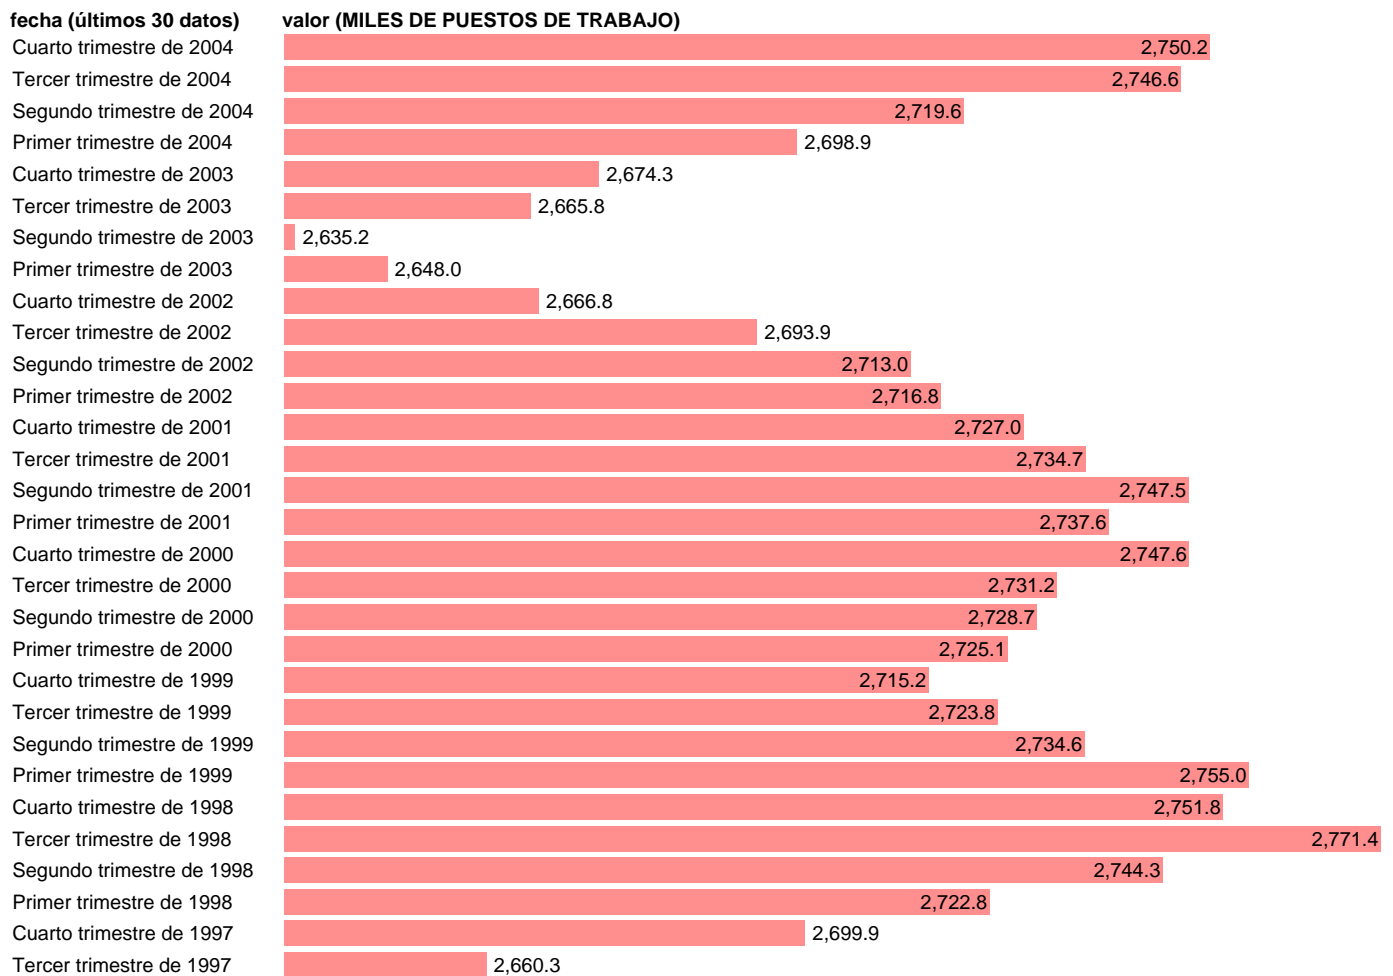

SEC95.PUESTOS DE TRABAJO. NO ASALARIADOS. TOTAL (DATOS CORREGIDOS)

Estadística: [SEC95.PUESTOS DE TRABAJO. NO ASALARIADOS. TOTAL \(DATOS CORREGIDOS\)](#)

Enlace permanente (Permalink): <https://tematicas.org/M1/9afc85000t.d/>

Notas: **DATOS CORREGIDOS DE EFECTOS ESTACIONALES Y CALENDARIO ACTUALIZA: AREA MERCADO LABORAL**

Fuente: **INE (SEC 95).**

Frecuencia: **Trimestral.**

Unidades: **MILES DE PUESTOS DE TRABAJO.**

Datos disponibles desde **Primer trimestre de 1980** hasta **Cuarto trimestre de 2004.**

Valor más alto alcanzado en Segundo trimestre de 1980: **3010.5.**

Valor más bajo alcanzado en Primer trimestre de 1995: **2616.4.**

[Pulse aquí](#) para acceder a los datos completos actualizados y a la representación gráfica estadística.