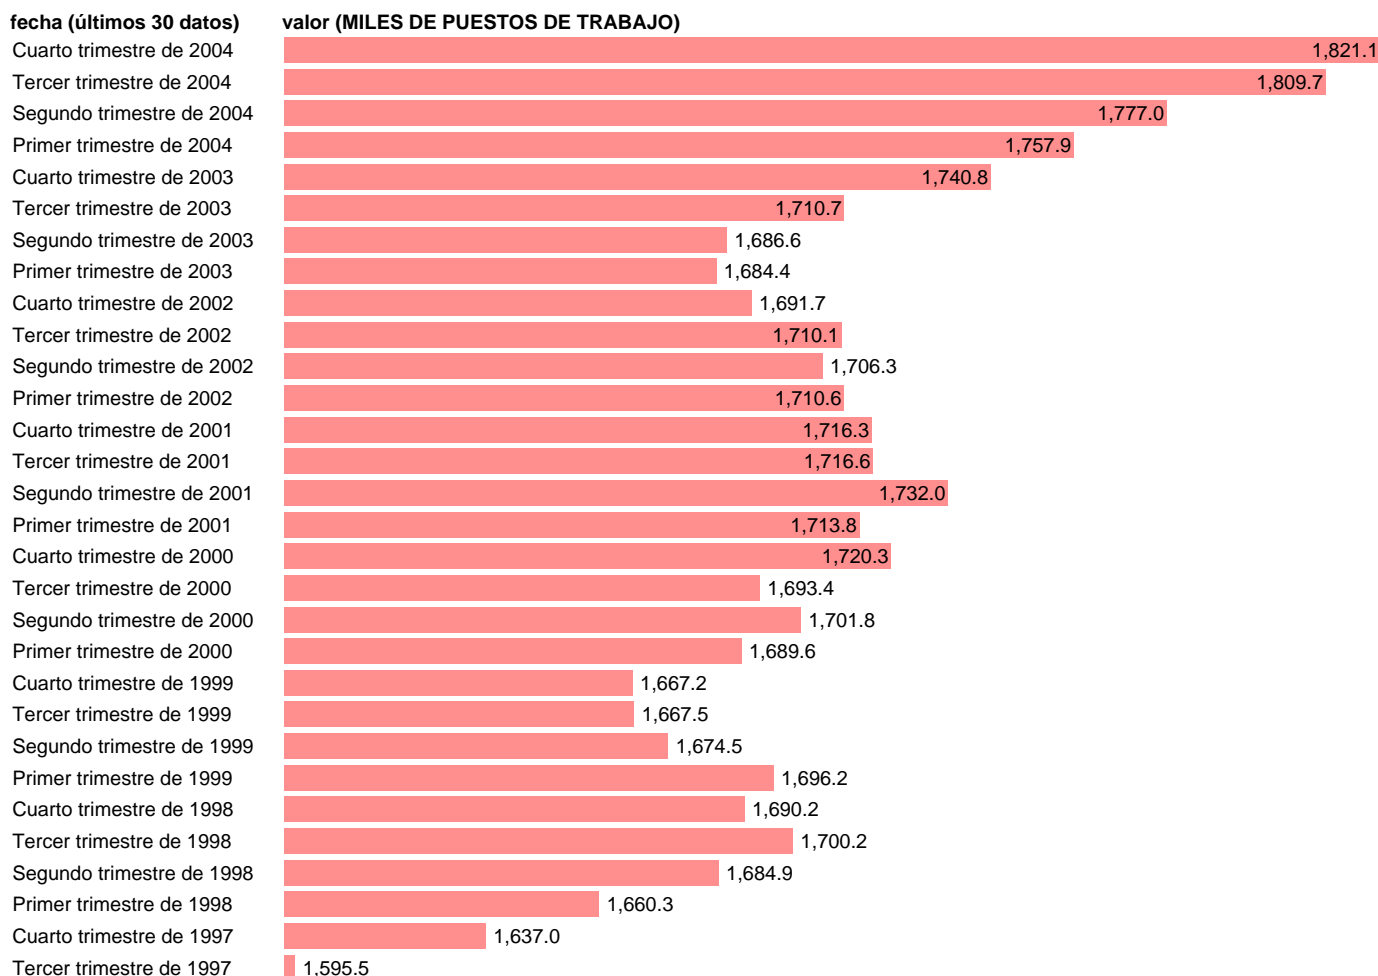

SEC95.PUESTOS DE TRABAJO. NO ASALARIADOS. SERVICIOS.TOTAL (DATOS CORREGIDOS)

Estadística: [SEC95.PUESTOS DE TRABAJO. NO ASALARIADOS. SERVICIOS.TOTAL \(DATOS CORREGIDOS\)](#)

Enlace permanente (Permalink): <https://tematicas.org/M1/90fc85400t.d/>

Notas: **DATOS CORREGIDOS DE EFECTOS ESTACIONALES Y CALENDARIO ACTUALIZA: AREA MERCADO LABORAL**

Fuente: **INE (SEC 95).**

Frecuencia: **Trimestral.**

Unidades: **MILES DE PUESTOS DE TRABAJO.**

Datos disponibles desde **Primer trimestre de 1980** hasta **Cuarto trimestre de 2004.**

Valor más alto alcanzado en Cuarto trimestre de 2004: **1821.1.**

Valor más bajo alcanzado en Primer trimestre de 1980: **1239.3.**

[Pulse aquí](#) para acceder a los datos completos actualizados y a la representación gráfica estadística.