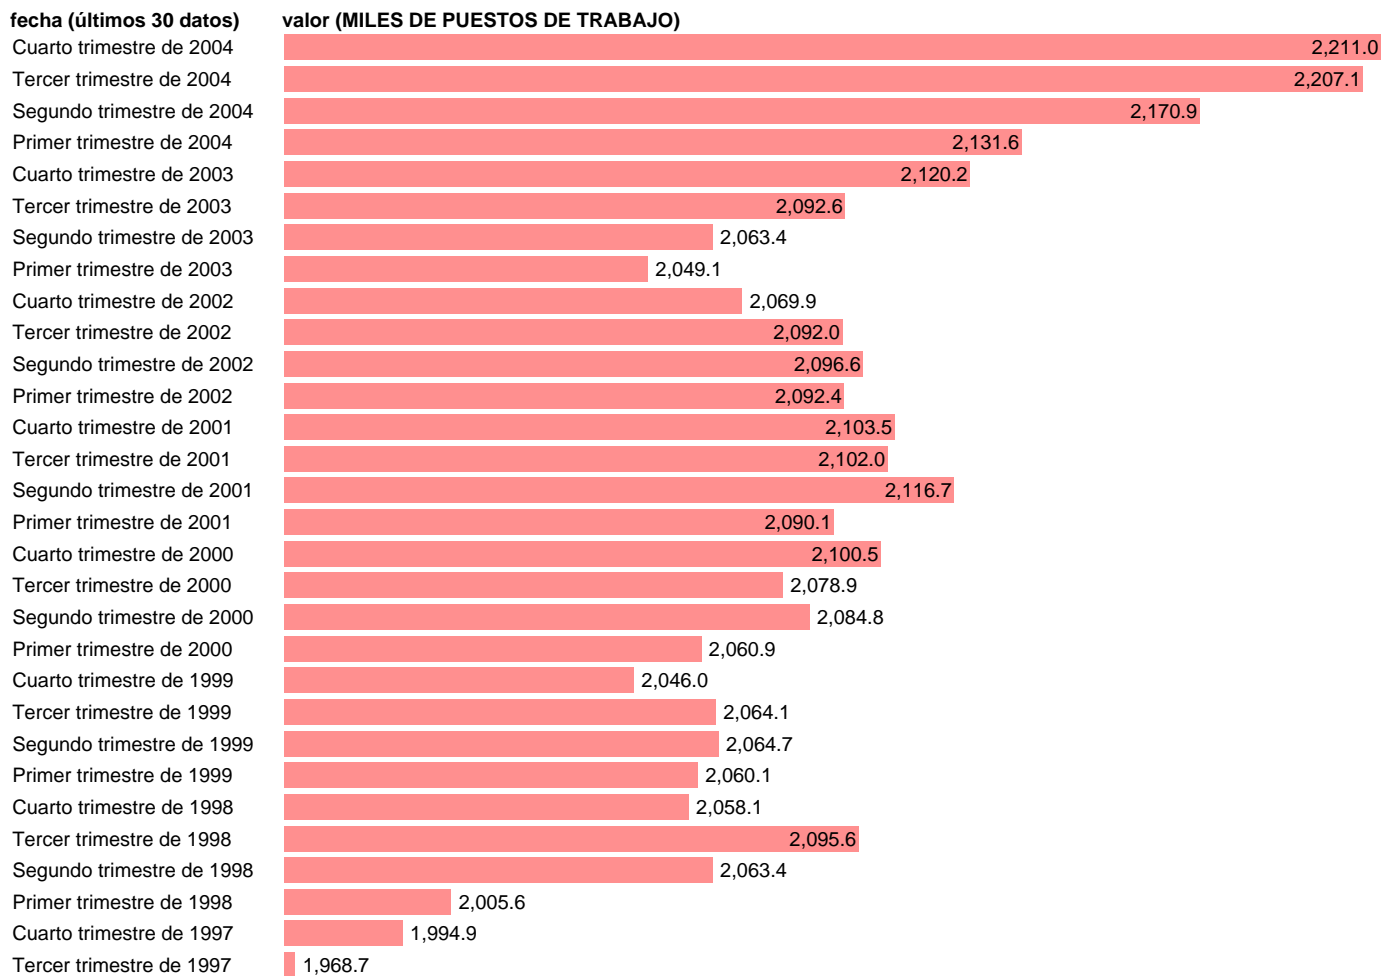

SEC95.PUESTOS DE TRABAJO. NO ASALARIADOS.NO AGRARIOS

Estadística: [SEC95.PUESTOS DE TRABAJO. NO ASALARIADOS.NO AGRARIOS](#)

Enlace permanente (Permalink): <https://tematicas.org/M1/90fc85500t/>

Notas: **ACTUALIZA: AREA MERCADO LABORAL**

Fuente: **INE (SEC 95).**

Frecuencia: **Trimestral.**

Unidades: **MILES DE PUESTOS DE TRABAJO.**

Datos disponibles desde **Primer trimestre de 1980** hasta **Cuarto trimestre de 2004**.

Valor más alto alcanzado en Cuarto trimestre de 2004: **2211**.

Valor más bajo alcanzado en Primer trimestre de 1980: **1476.4**.

[Pulse aquí](#) para acceder a los datos completos actualizados y a la representación gráfica estadística.