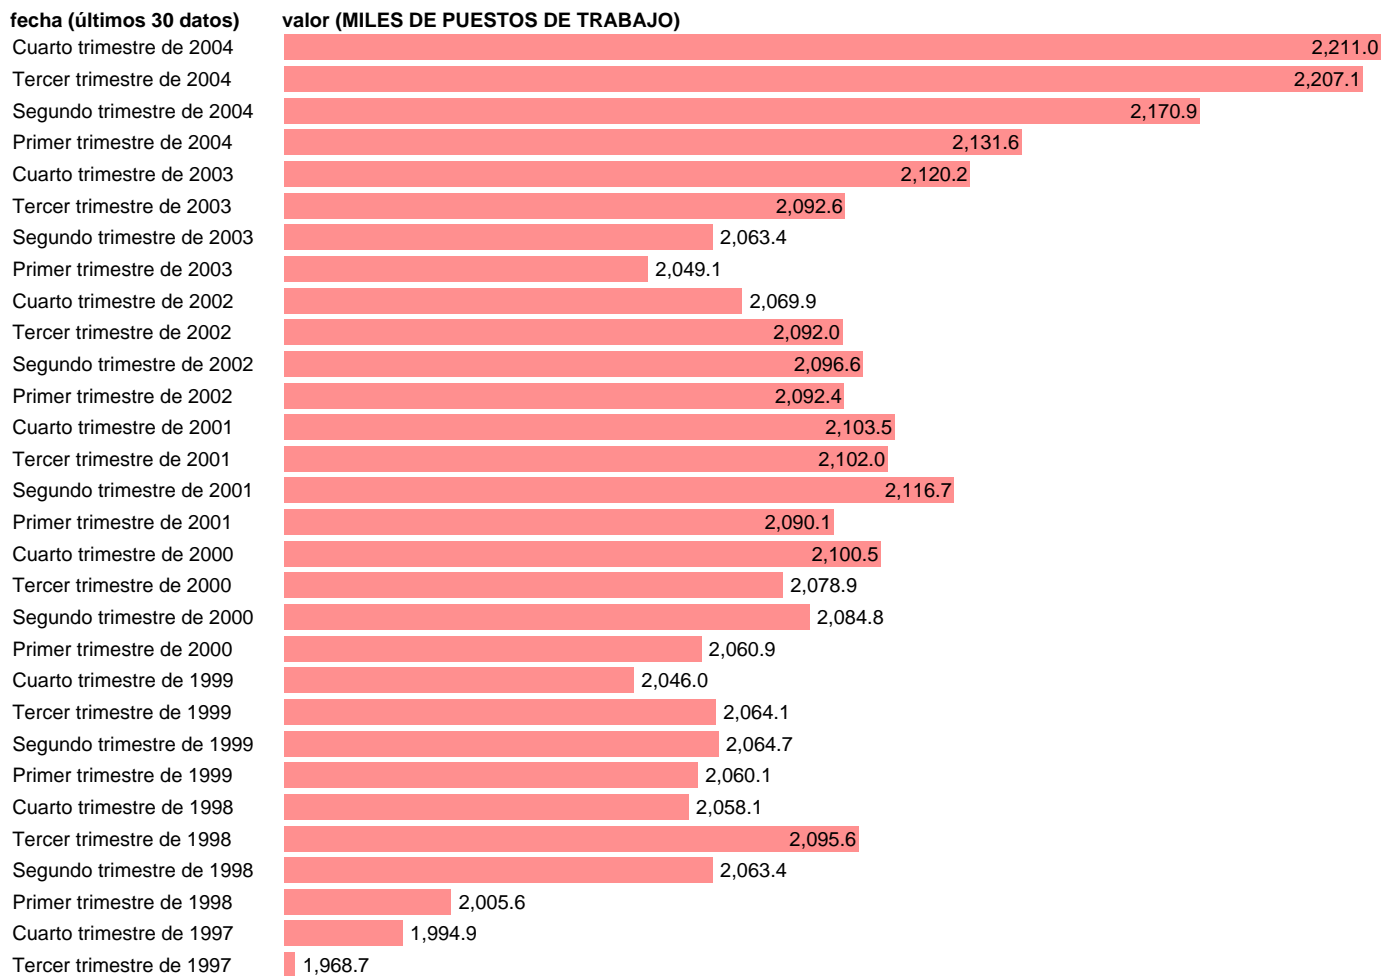

SEC95.PUESTOS DE TRABAJO. NO ASALARIADOS.NO AGRARIOS

Estadística: [SEC95.PUESTOS DE TRABAJO. NO ASALARIADOS.NO AGRARIOS](#)

Enlace permanente (Permalink): <https://tematicas.org/M1/9afc85500t/>

Notas: **ACTUALIZA: AREA MERCADO LABORAL**

Fuente: **INE (SEC 95).**

Frecuencia: **Trimestral.**

Unidades: **MILES DE PUESTOS DE TRABAJO.**

Datos disponibles desde **Primer trimestre de 1980** hasta **Cuarto trimestre de 2004.**

Valor más alto alcanzado en Cuarto trimestre de 2004: **2211.**

Valor más bajo alcanzado en Primer trimestre de 1980: **1476.4.**

[Pulse aquí](#) para acceder a los datos completos actualizados y a la representación gráfica estadística.