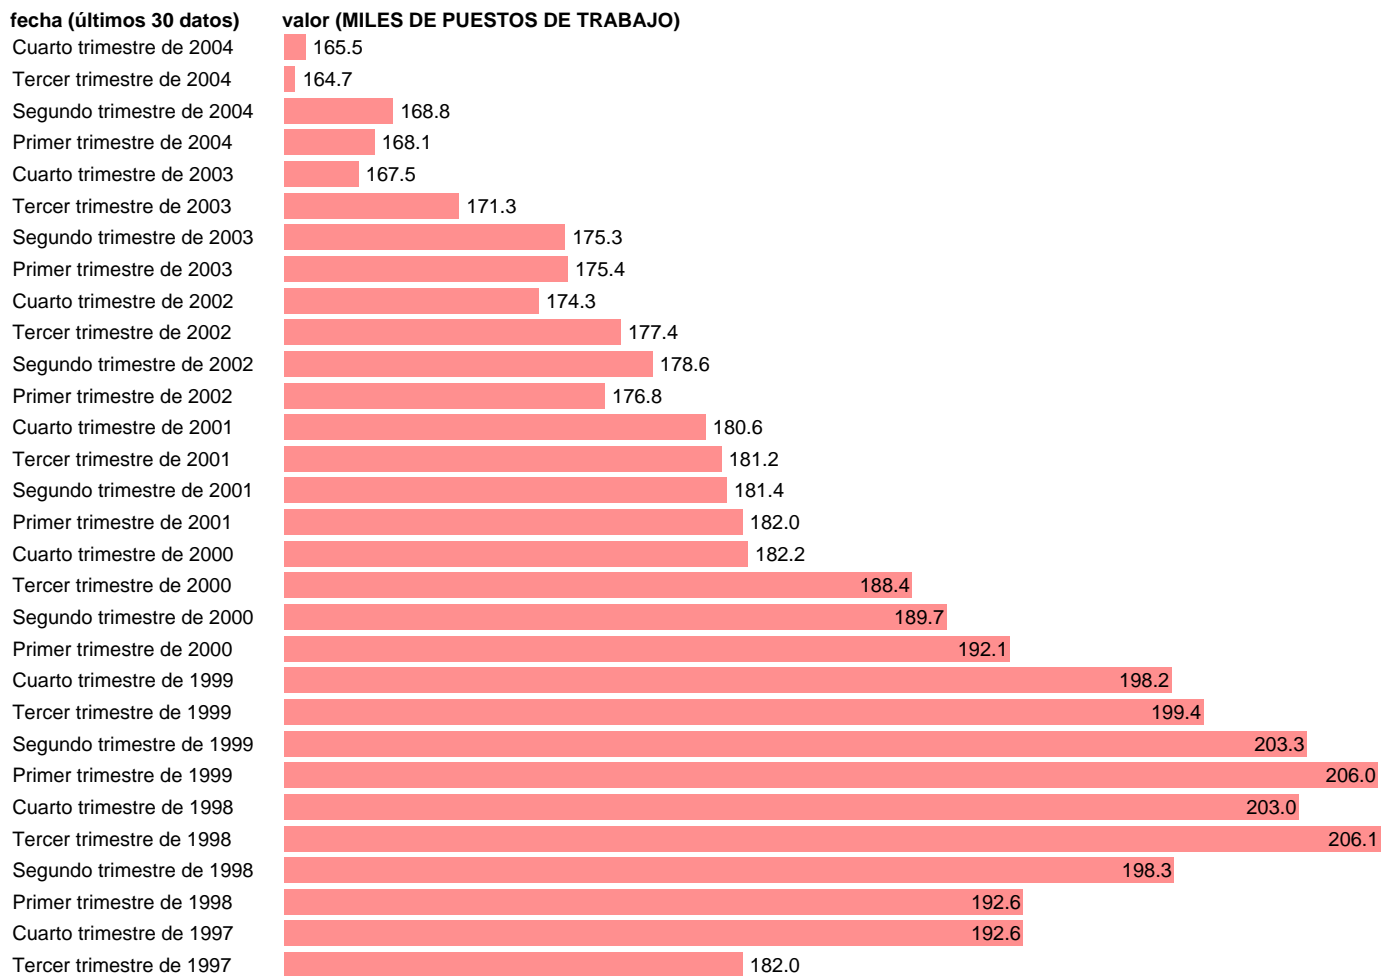

## SEC95.PUESTOS DE TRABAJO. NO ASALARIADOS. INDUSTRIA.TOTAL

Estadística: [SEC95.PUESTOS DE TRABAJO. NO ASALARIADOS. INDUSTRIA.TOTAL](#)

Enlace permanente (Permalink): <https://tematicas.org/M1/90fc85200t/>

Notas: **ACTUALIZA: AREA MERCADO LABORAL**

Fuente: **INE (SEC 95).**

Frecuencia: **Trimestral.**

Unidades: **MILES DE PUESTOS DE TRABAJO.**

Datos disponibles desde **Primer trimestre de 1980** hasta **Cuarto trimestre de 2004.**

Valor más alto alcanzado en Tercer trimestre de 1998: **206.1.**

Valor más bajo alcanzado en Tercer trimestre de 1985: **115.**

[Pulse aquí](#) para acceder a los datos completos actualizados y a la representación gráfica estadística.