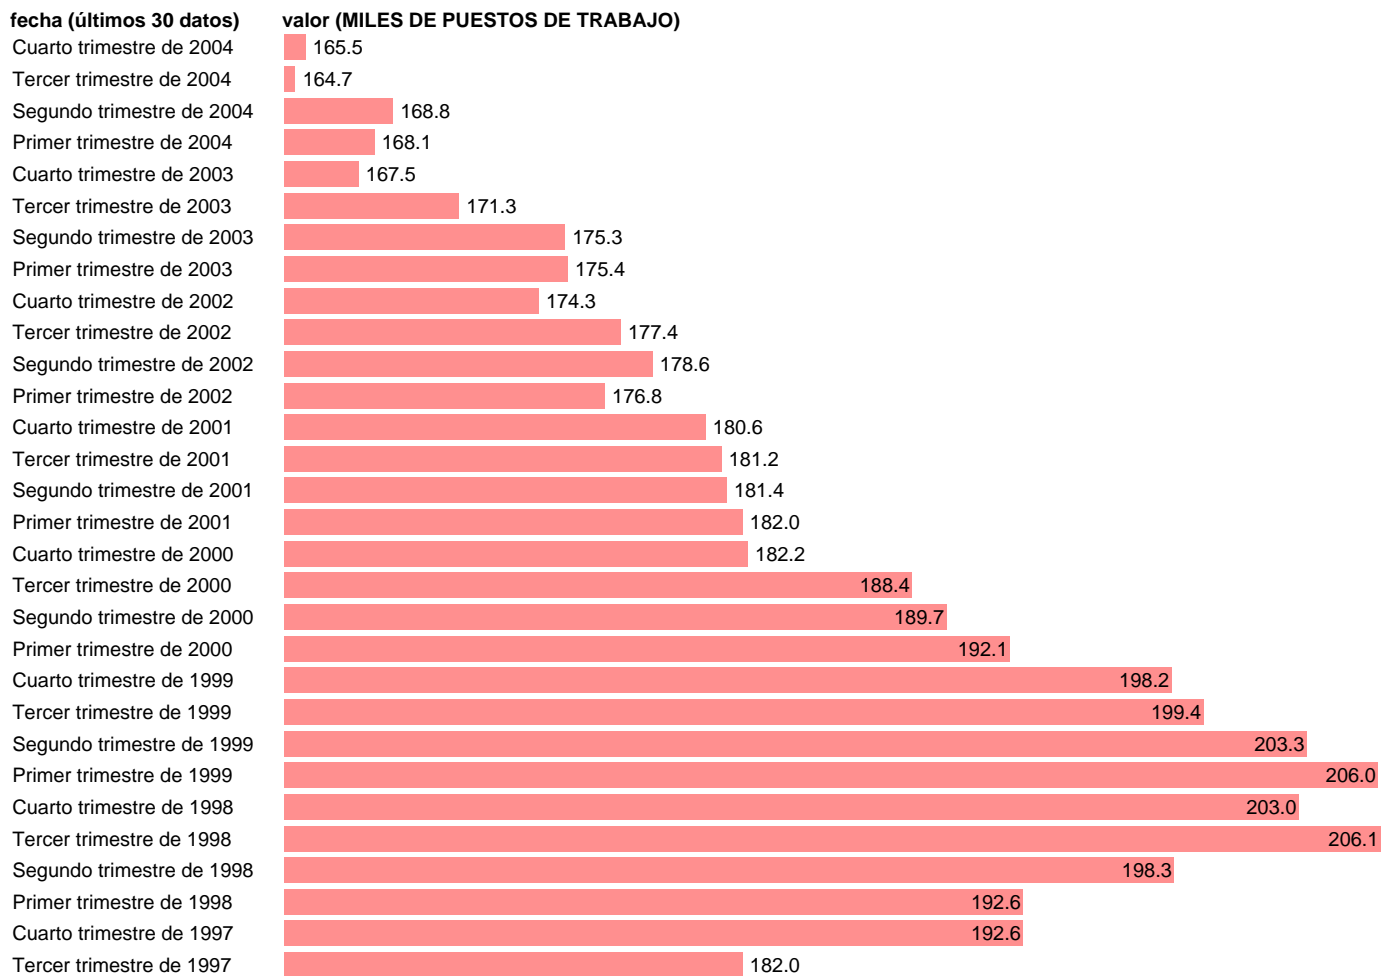

SEC95.PUESTOS DE TRABAJO. NO ASALARIADOS. INDUSTRIA.TOTAL

Estadística: [SEC95.PUESTOS DE TRABAJO. NO ASALARIADOS. INDUSTRIA.TOTAL](#)

Enlace permanente (Permalink): <https://tematicas.org/M1/9afc85200t/>

Notas: **ACTUALIZA: AREA MERCADO LABORAL**

Fuente: **INE (SEC 95).**

Frecuencia: **Trimestral.**

Unidades: **MILES DE PUESTOS DE TRABAJO.**

Datos disponibles desde **Primer trimestre de 1980** hasta **Cuarto trimestre de 2004.**

Valor más alto alcanzado en Tercer trimestre de 1998: **206.1.**

Valor más bajo alcanzado en Tercer trimestre de 1985: **115.**

[Pulse aquí](#) para acceder a los datos completos actualizados y a la representación gráfica estadística.