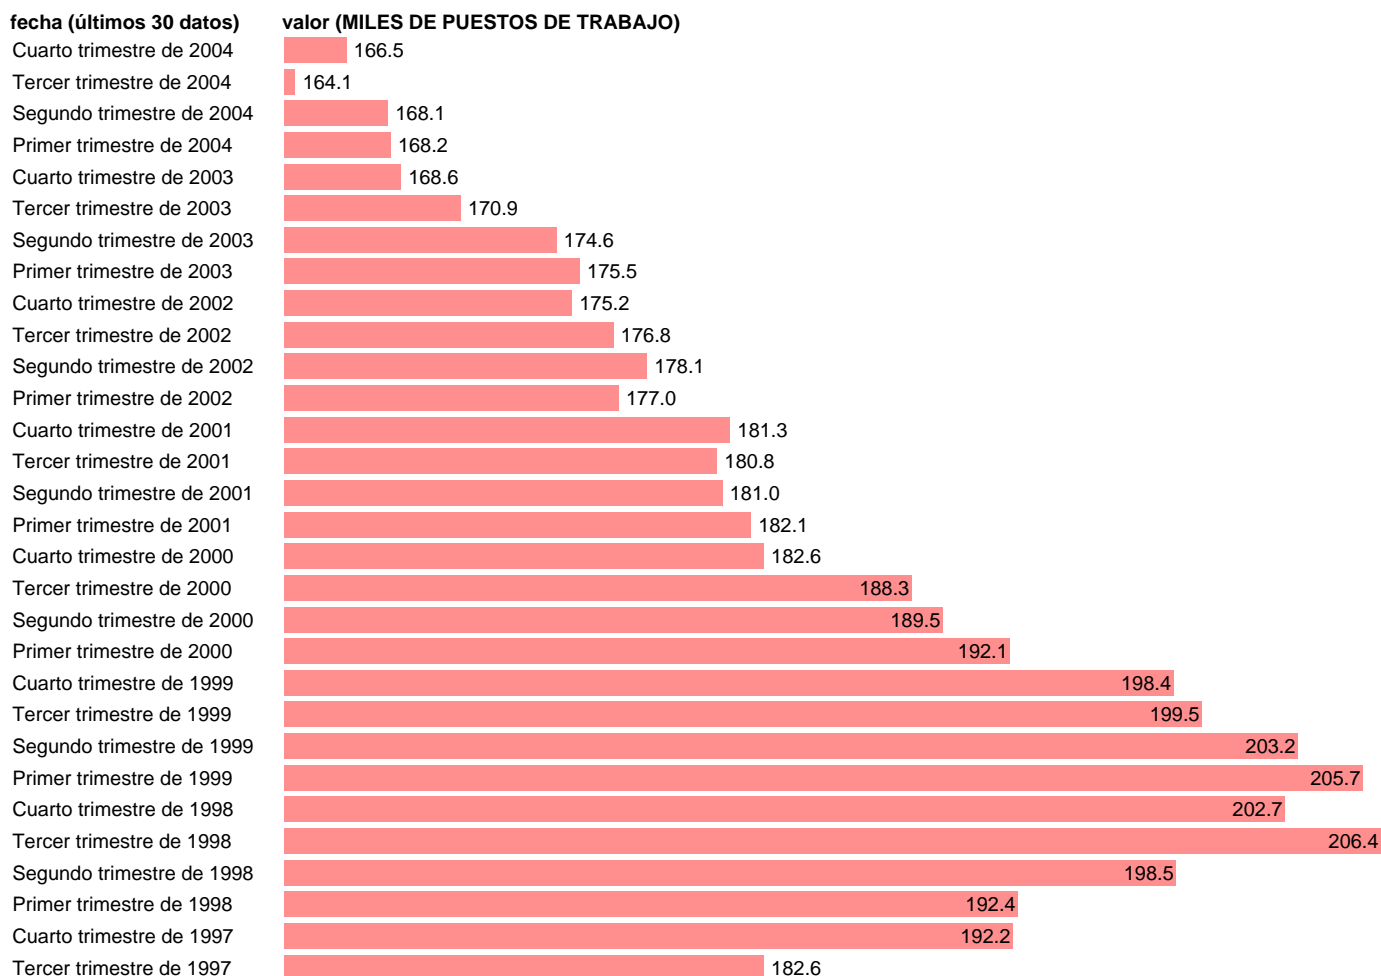

SEC95.PUESTOS DE TRABAJO. NO ASALARIADOS.INDUSTRIA.TOTAL (DATOS CORREGIDOS)

Estadística: [SEC95.PUESTOS DE TRABAJO. NO ASALARIADOS.INDUSTRIA.TOTAL \(DATOS CORREGIDOS\)](#)

Enlace permanente (Permalink): <https://tematicas.org/M1/90fc85200t.d/>

Notas: **DATOS CORREGIDOS DE EFECTOS ESTACIONALES Y CALENDARIO ACTUALIZA: AREA MERCADO LABORAL**

Fuente: **INE (SEC 95).**

Frecuencia: **Trimestral.**

Unidades: **MILES DE PUESTOS DE TRABAJO.**

Datos disponibles desde **Primer trimestre de 1980** hasta **Cuarto trimestre de 2004.**

Valor más alto alcanzado en Tercer trimestre de 1998: **206.4.**

Valor más bajo alcanzado en Primer trimestre de 1989: **116.1.**

[Pulse aquí](#) para acceder a los datos completos actualizados y a la representación gráfica estadística.