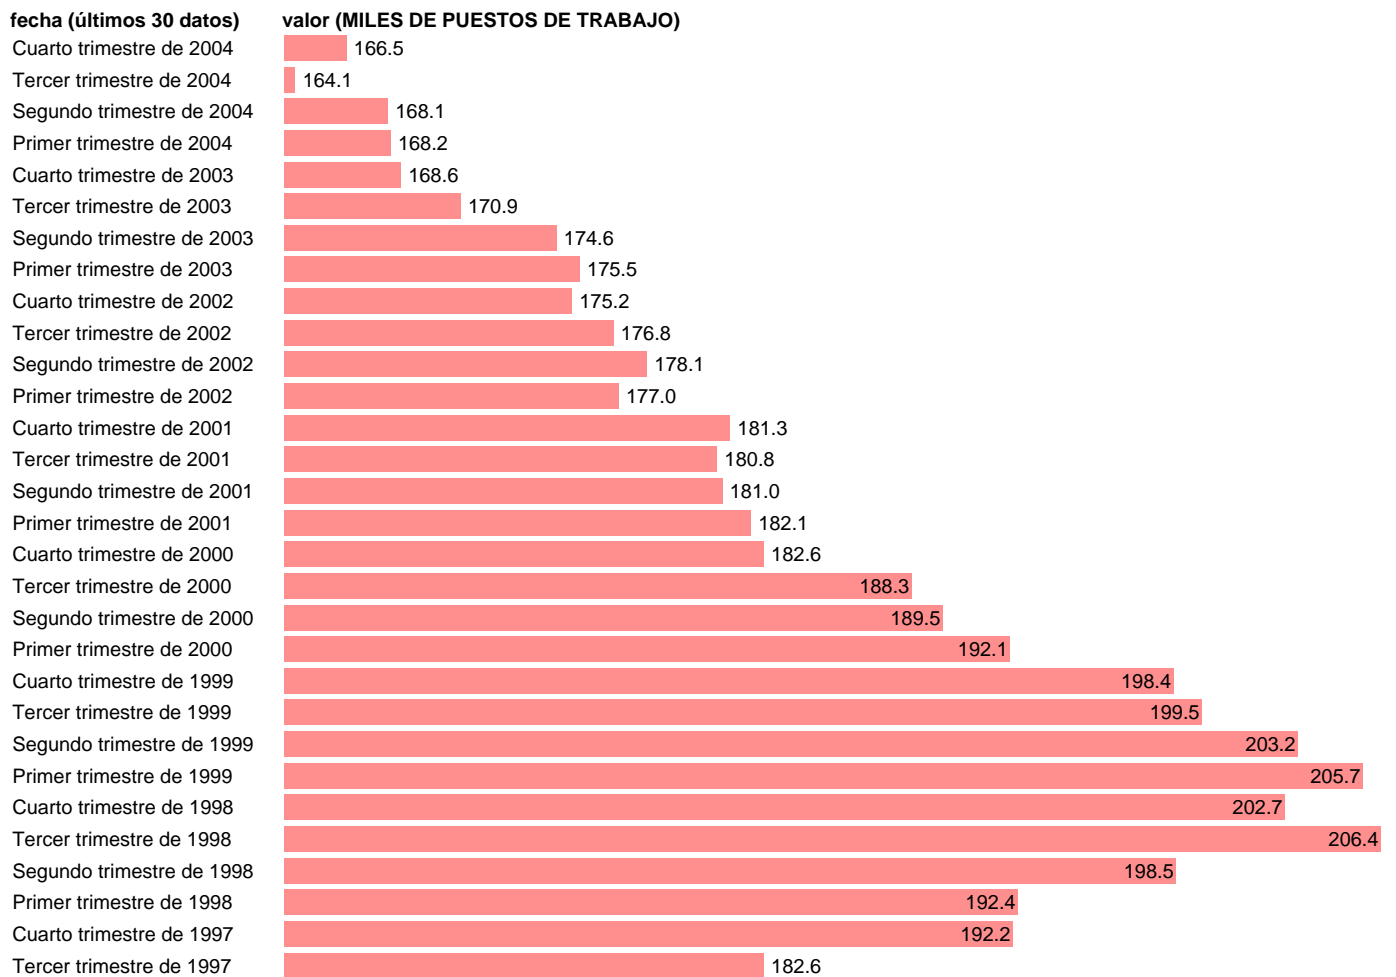

SEC95.PUESTOS DE TRABAJO. NO ASALARIADOS.INDUSTRIA.TOTAL (DATOS CORREGIDOS)

Estadística: [SEC95.PUESTOS DE TRABAJO. NO ASALARIADOS.INDUSTRIA.TOTAL \(DATOS CORREGIDOS\)](#)

Enlace permanente (Permalink): <https://tematicas.org/M1/9afc85200t.d/>

Notas: **DATOS CORREGIDOS DE EFECTOS ESTACIONALES Y CALENDARIO ACTUALIZA: AREA MERCADO LABORAL**

Fuente: **INE (SEC 95).**

Frecuencia: **Trimestral.**

Unidades: **MILES DE PUESTOS DE TRABAJO.**

Datos disponibles desde **Primer trimestre de 1980** hasta **Cuarto trimestre de 2004.**

Valor más alto alcanzado en Tercer trimestre de 1998: **206.4.**

Valor más bajo alcanzado en Primer trimestre de 1989: **116.1.**

[Pulse aquí](#) para acceder a los datos completos actualizados y a la representación gráfica estadística.