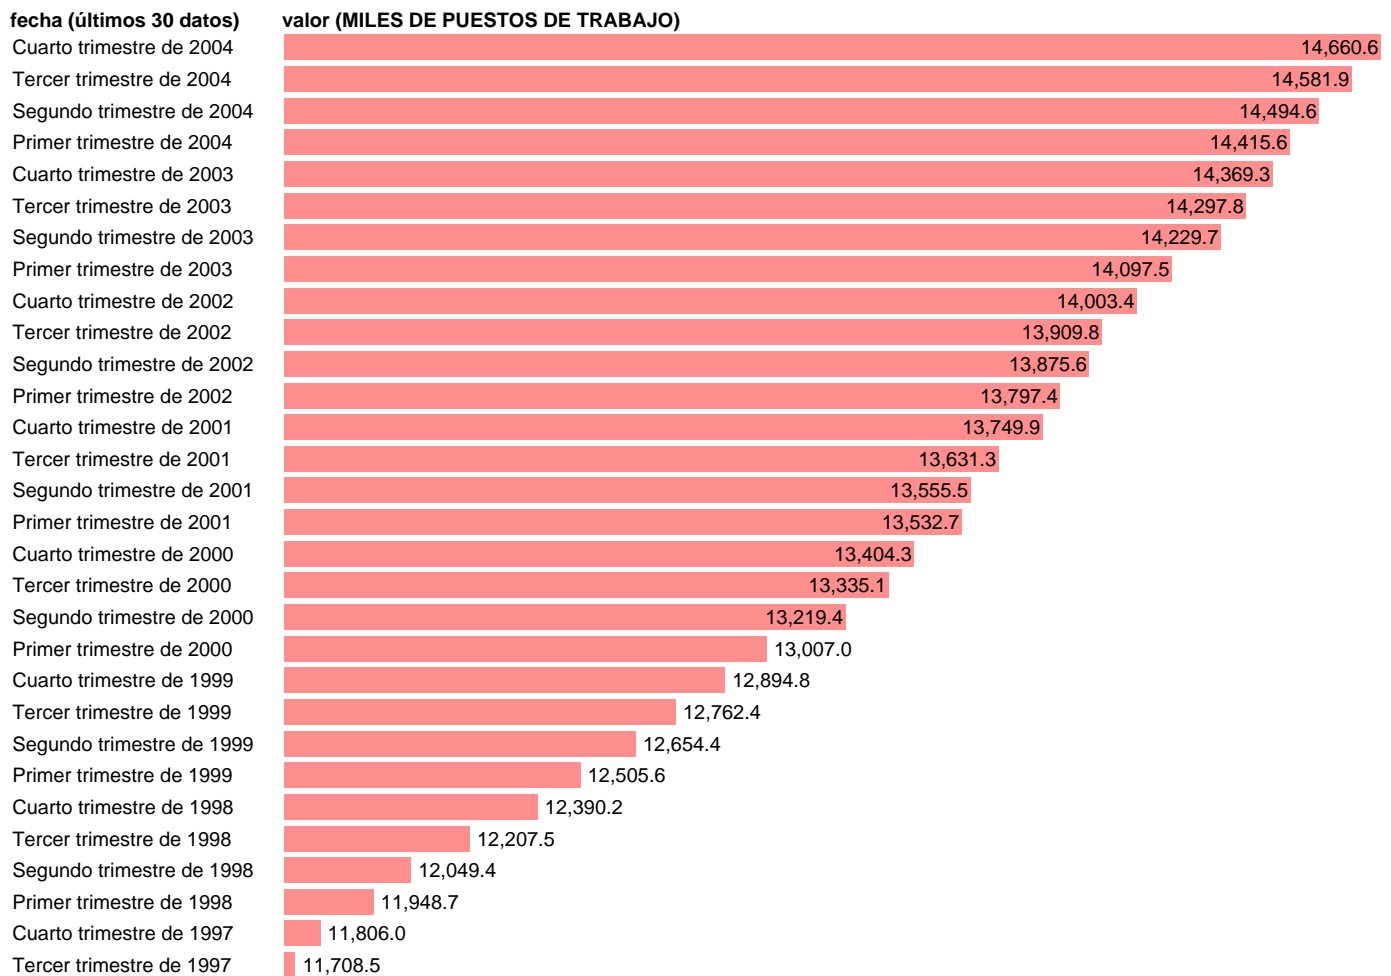

SEC95.PUESTOS DE TRABAJO. ASALARIADOS. TOTAL (DATOS CORREGIDOS)

Estadística: [SEC95.PUESTOS DE TRABAJO. ASALARIADOS. TOTAL \(DATOS CORREGIDOS\)](#)

Enlace permanente (Permalink): <https://tematicas.org/M1/9afc84000t.d/>

Notas: **DATOS CORREGIDOS DE EFECTOS ESTACIONALES Y CALENDARIO ACTUALIZA: AREA MERCADO LABORAL**

Fuente: **INE (SEC 95).**

Frecuencia: **Trimestral.**

Unidades: **MILES DE PUESTOS DE TRABAJO.**

Datos disponibles desde **Primer trimestre de 1980** hasta **Cuarto trimestre de 2004.**

Valor más alto alcanzado en Cuarto trimestre de 2004: **14660.6.**

Valor más bajo alcanzado en Cuarto trimestre de 1984: **8824.**

[Pulse aquí](#) para acceder a los datos completos actualizados y a la representación gráfica estadística.