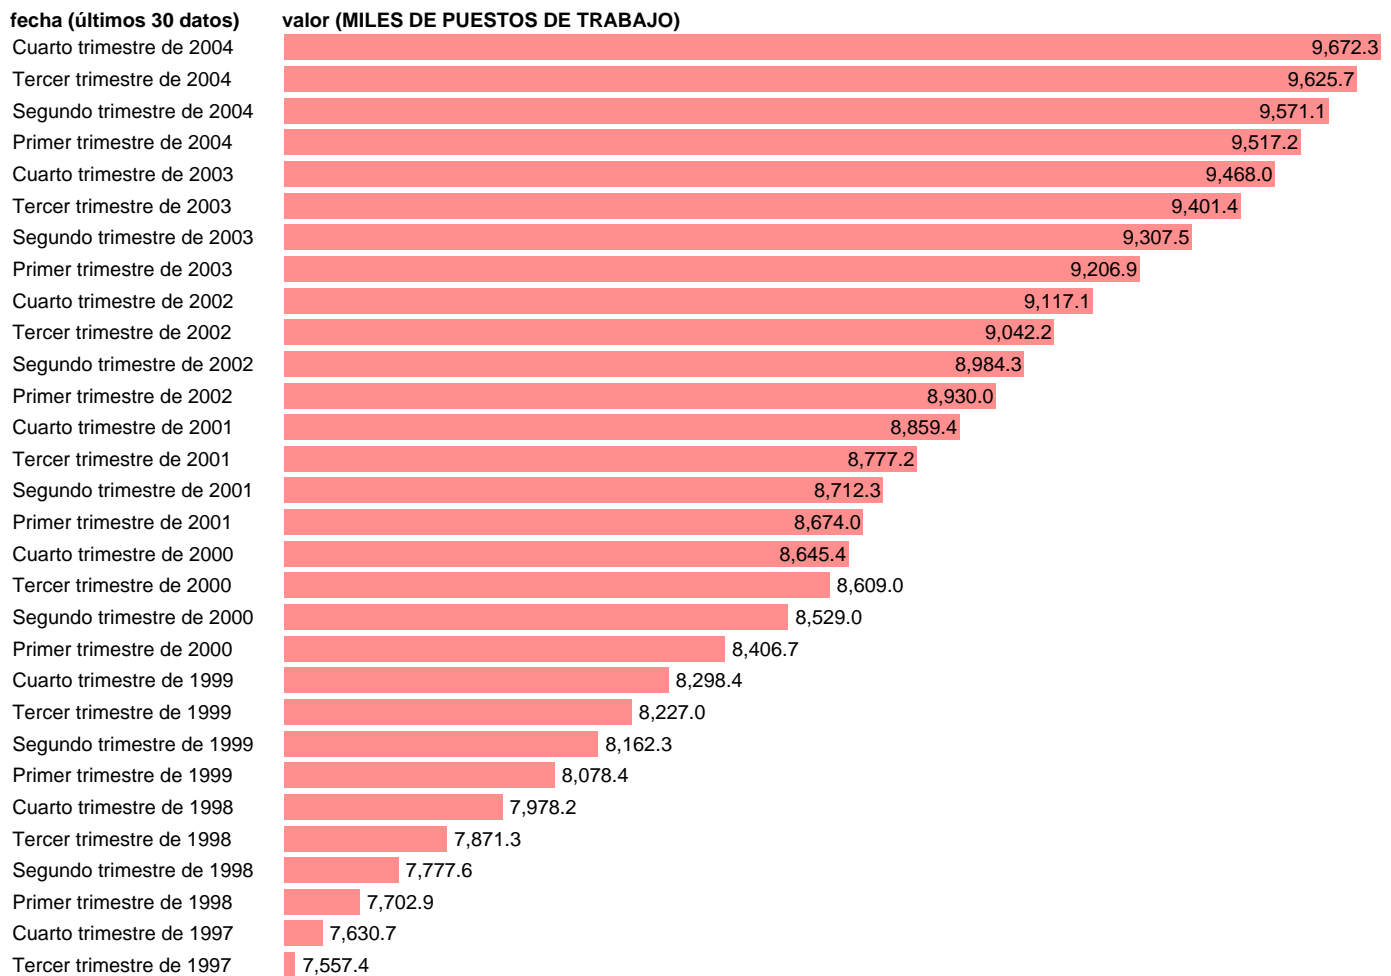

SEC95.PUESTOS DE TRABAJO. ASALARIADOS. SERVICIOS. TOTAL. CICLO-TENDENCIA

Estadística: [SEC95.PUESTOS DE TRABAJO. ASALARIADOS. SERVICIOS. TOTAL. CICLO-TENDENCIA](#)

Enlace permanente (Permalink): <https://tematicas.org/M1/90fc84400c/>

Notas: **ACTUALIZA: AREA MERCADO LABORAL**

Fuente: **INE (SEC 95).**

Frecuencia: **Trimestral.**

Unidades: **MILES DE PUESTOS DE TRABAJO.**

Datos disponibles desde **Primer trimestre de 1980** hasta **Cuarto trimestre de 2004.**

Valor más alto alcanzado en Cuarto trimestre de 2004: **9672.3.**

Valor más bajo alcanzado en Tercer trimestre de 1980: **4926.9.**

[Pulse aquí](#) para acceder a los datos completos actualizados y a la representación gráfica estadística.