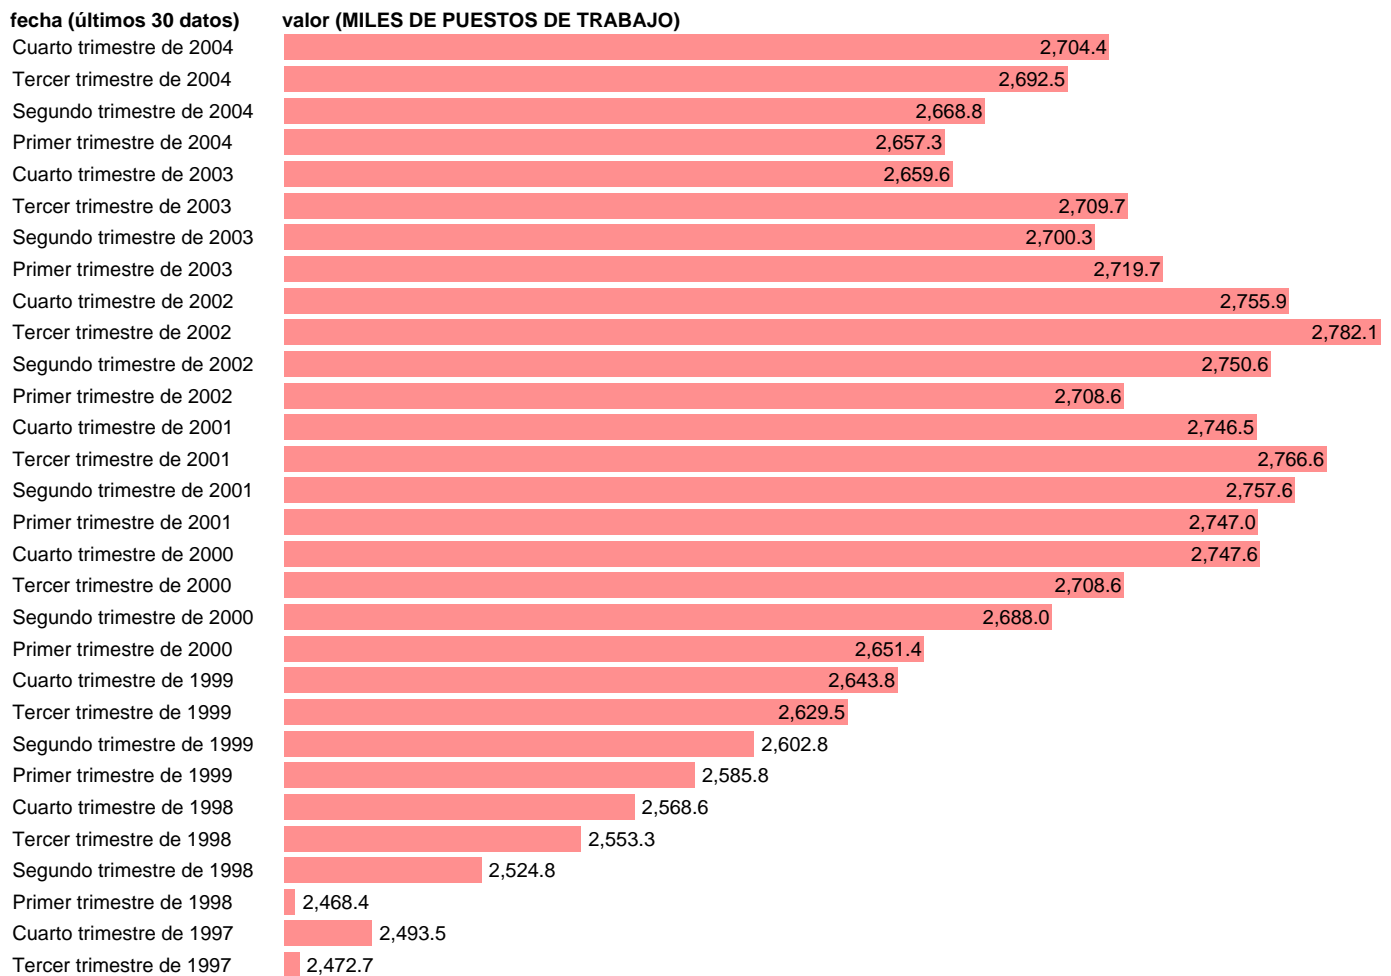

## SEC95.PUESTOS DE TRABAJO. ASALARIADOS. MANUFACTURAS

Estadística: [SEC95.PUESTOS DE TRABAJO. ASALARIADOS. MANUFACTURAS](#)

Enlace permanente (Permalink): <https://tematicas.org/M1/90fc84220t/>

Notas: **ACTUALIZA: AREA MERCADO LABORAL**

Fuente: **INE (SEC 95).**

Frecuencia: **Trimestral.**

Unidades: **MILES DE PUESTOS DE TRABAJO.**

Datos disponibles desde **Primer trimestre de 1980** hasta **Cuarto trimestre de 2004.**

Valor más alto alcanzado en Tercer trimestre de 2002: **2782.1.**

Valor más bajo alcanzado en Primer trimestre de 1994: **2223.9.**

[Pulse aquí](#) para acceder a los datos completos actualizados y a la representación gráfica estadística.