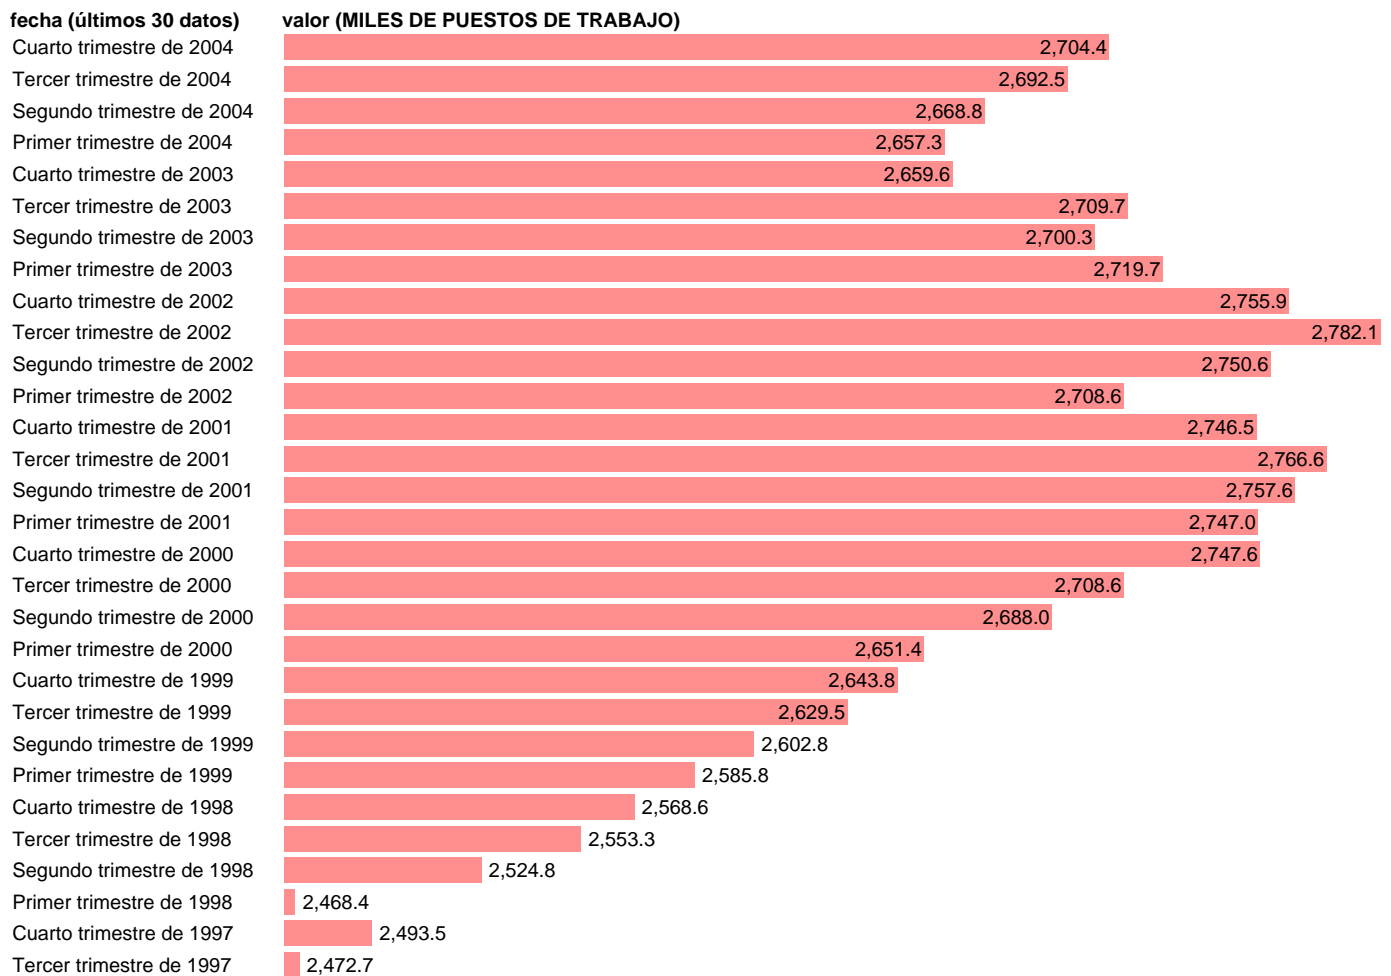

SEC95.PUESTOS DE TRABAJO. ASALARIADOS. MANUFACTURAS

Estadística: [SEC95.PUESTOS DE TRABAJO. ASALARIADOS. MANUFACTURAS](#)

Enlace permanente (Permalink): <https://tematicas.org/M1/9afc84220t/>

Notas: **ACTUALIZA: AREA MERCADO LABORAL**

Fuente: **INE (SEC 95).**

Frecuencia: **Trimestral.**

Unidades: **MILES DE PUESTOS DE TRABAJO.**

Datos disponibles desde **Primer trimestre de 1980** hasta **Cuarto trimestre de 2004.**

Valor más alto alcanzado en Tercer trimestre de 2002: **2782.1.**

Valor más bajo alcanzado en Primer trimestre de 1994: **2223.9.**

[Pulse aquí](#) para acceder a los datos completos actualizados y a la representación gráfica estadística.