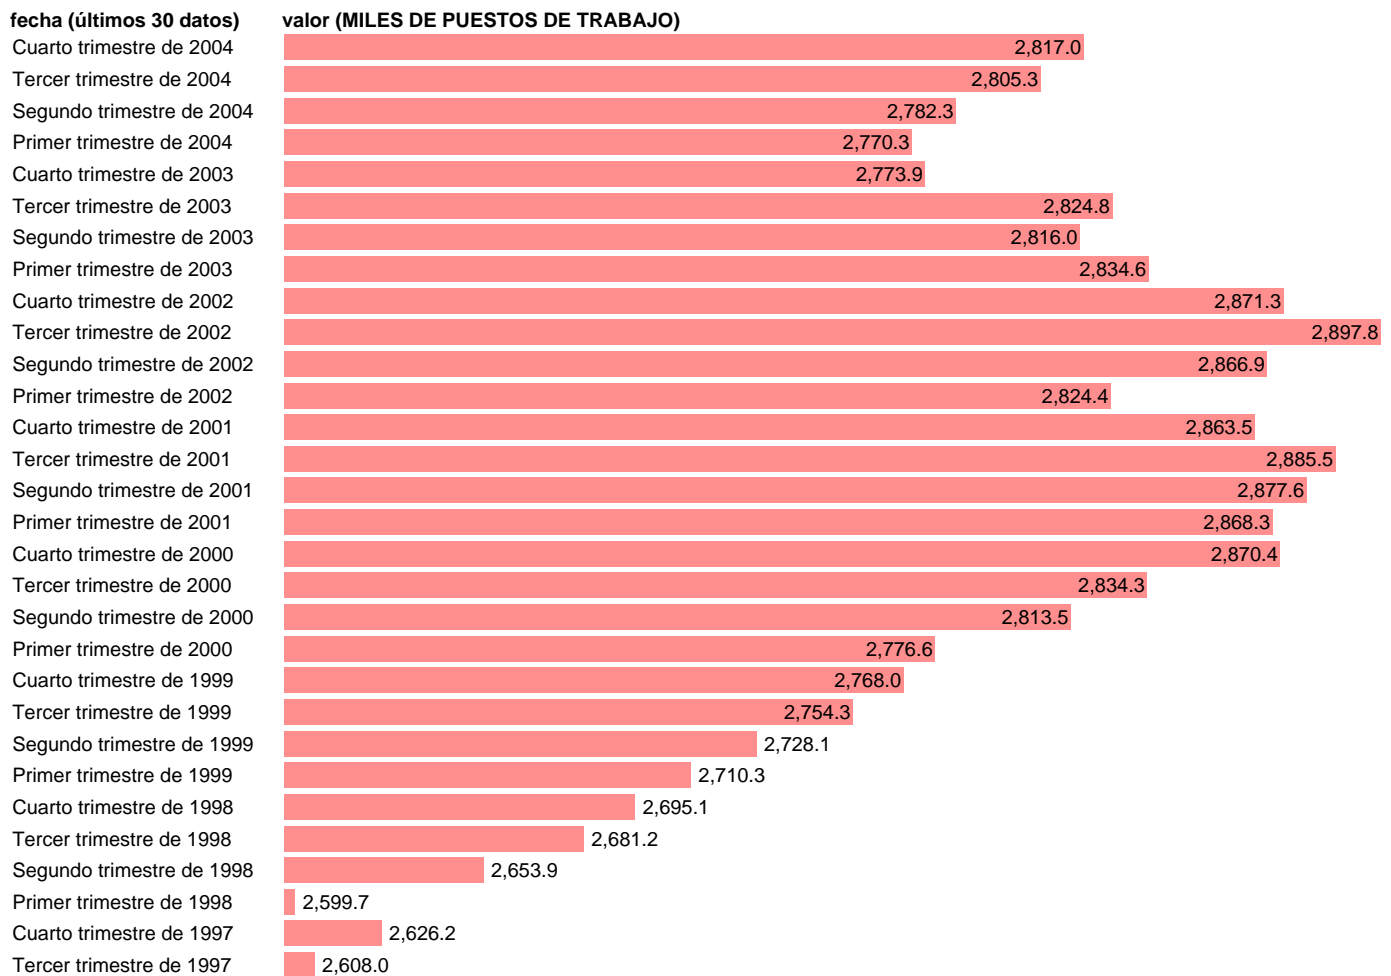

SEC95.PUESTOS DE TRABAJO. ASALARIADOS. INDUSTRIA. TOTAL

Estadística: [SEC95.PUESTOS DE TRABAJO. ASALARIADOS. INDUSTRIA. TOTAL](#)

Enlace permanente (Permalink): <https://tematicas.org/M1/90fc84200t/>

Notas: **ACTUALIZA: AREA MERCADO LABORAL**

Fuente: **INE (SEC 95).**

Frecuencia: **Trimestral.**

Unidades: **MILES DE PUESTOS DE TRABAJO.**

Datos disponibles desde **Primer trimestre de 1980** hasta **Cuarto trimestre de 2004.**

Valor más alto alcanzado en Primer trimestre de 1980: **2943.1.**

Valor más bajo alcanzado en Primer trimestre de 1994: **2362.1.**

[Pulse aquí](#) para acceder a los datos completos actualizados y a la representación gráfica estadística.