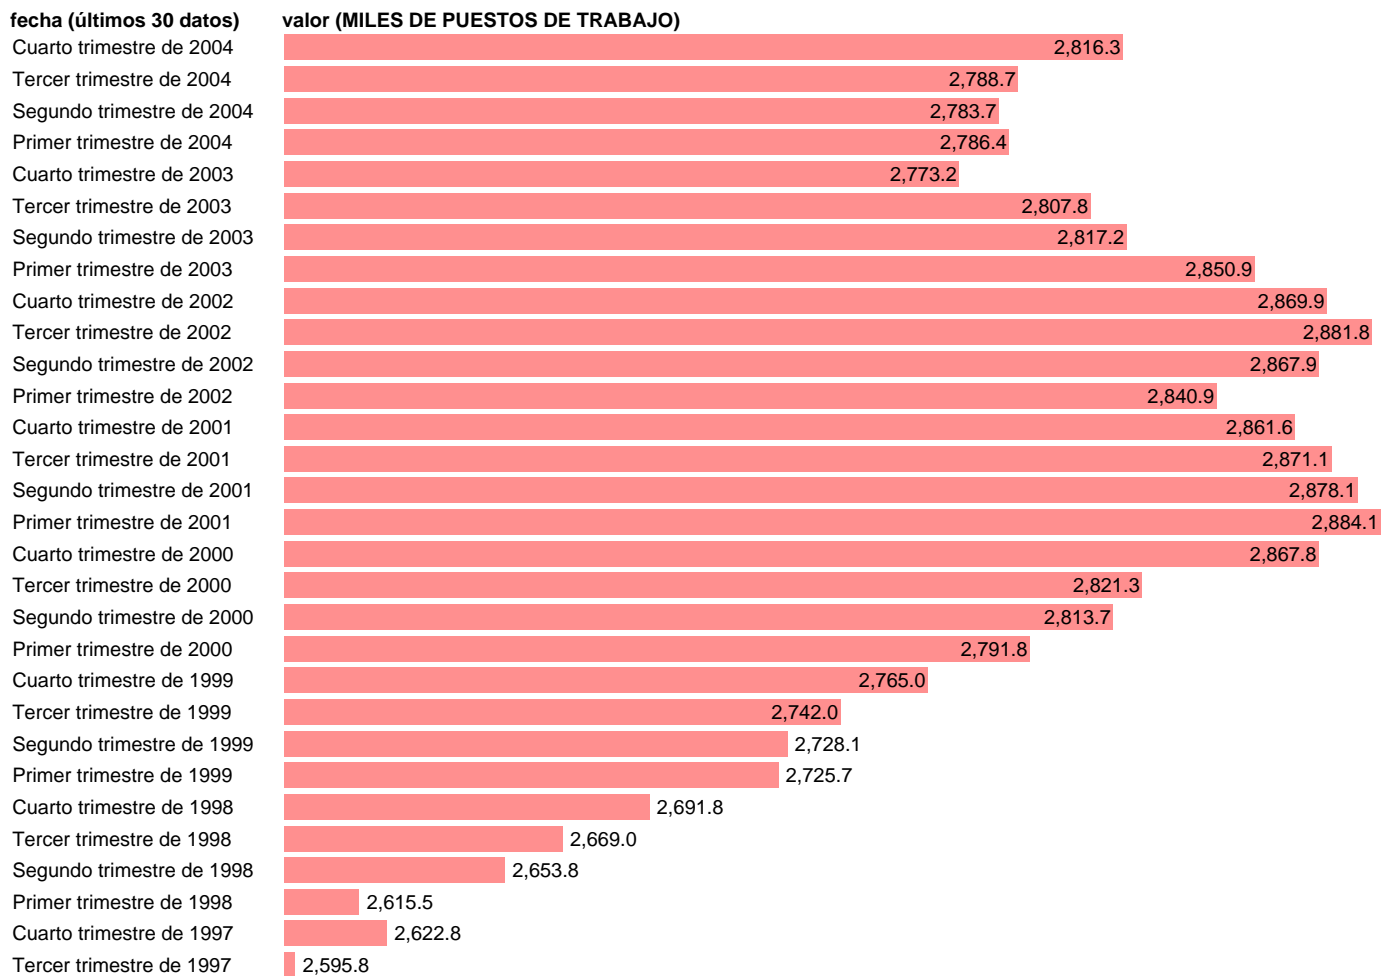

SEC95.PUESTOS DE TRABAJO. ASALARIADOS. INDUSTRIA. TOTAL (DATOS CORREGIDOS)

Estadística: [SEC95.PUESTOS DE TRABAJO. ASALARIADOS. INDUSTRIA. TOTAL \(DATOS CORREGIDOS\)](#)

Enlace permanente (Permalink): <https://tematicas.org/M1/90fc84200t.d/>

Notas: **DATOS CORREGIDOS DE EFECTOS ESTACIONALES Y CALENDARIO ACTUALIZA: AREA MERCADO LABORAL**

Fuente: **INE (SEC 95).**

Frecuencia: **Trimestral.**

Unidades: **MILES DE PUESTOS DE TRABAJO.**

Datos disponibles desde **Primer trimestre de 1980** hasta **Cuarto trimestre de 2004.**

Valor más alto alcanzado en Primer trimestre de 1980: **2944.4.**

Valor más bajo alcanzado en Segundo trimestre de 1994: **2357.5.**

[Pulse aquí](#) para acceder a los datos completos actualizados y a la representación gráfica estadística.