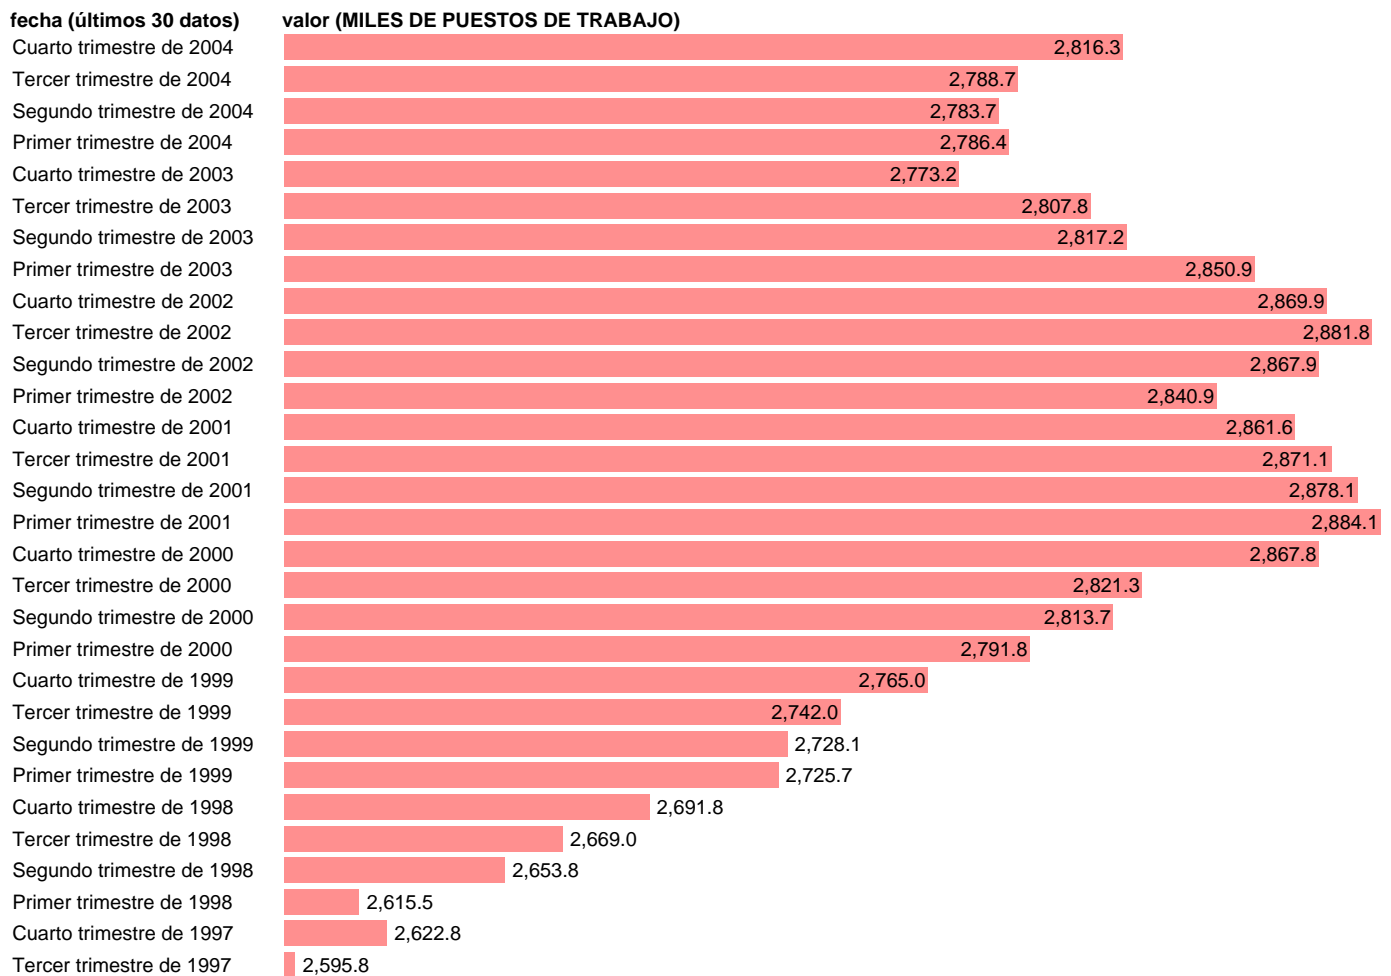

## SEC95.PUESTOS DE TRABAJO. ASALARIADOS. INDUSTRIA. TOTAL (DATOS CORREGIDOS)

Estadística: [SEC95.PUESTOS DE TRABAJO. ASALARIADOS. INDUSTRIA. TOTAL \(DATOS CORREGIDOS\)](#)

Enlace permanente (Permalink): <https://tematicas.org/M1/9afc84200t.d/>

Notas: **DATOS CORREGIDOS DE EFECTOS ESTACIONALES Y CALENDARIO ACTUALIZA: AREA MERCADO LABORAL**

Fuente: **INE (SEC 95).**

Frecuencia: **Trimestral.**

Unidades: **MILES DE PUESTOS DE TRABAJO.**

Datos disponibles desde **Primer trimestre de 1980** hasta **Cuarto trimestre de 2004.**

Valor más alto alcanzado en Primer trimestre de 1980: **2944.4.**

Valor más bajo alcanzado en Segundo trimestre de 1994: **2357.5.**

[Pulse aquí](#) para acceder a los datos completos actualizados y a la representación gráfica estadística.