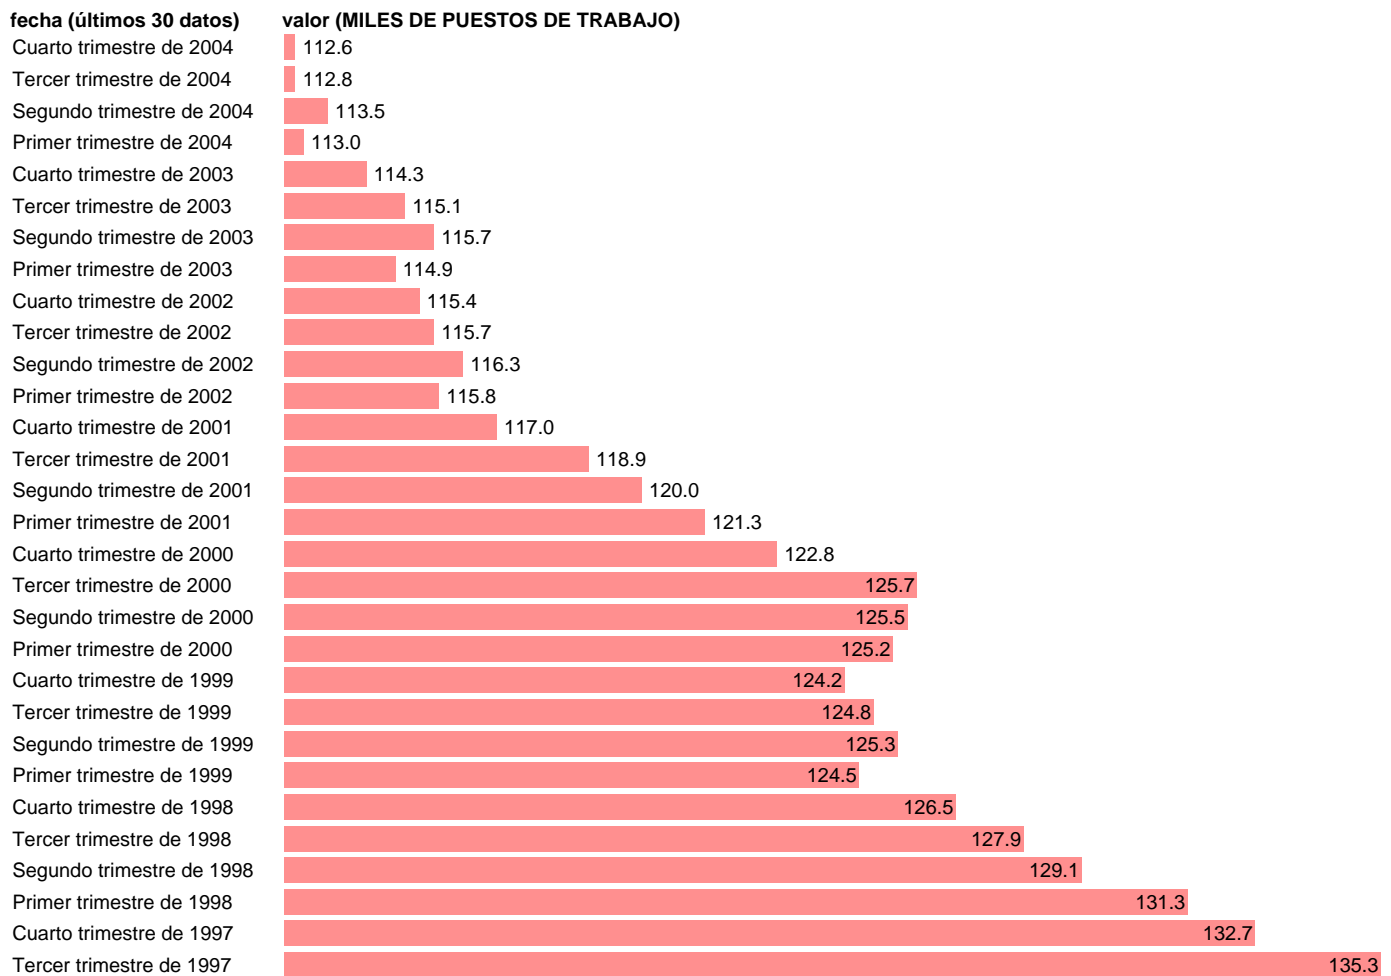

SEC95.PUESTOS DE TRABAJO. ASALARIADOS. INDUSTRIA ENERGETICA

Estadística: [SEC95.PUESTOS DE TRABAJO. ASALARIADOS. INDUSTRIA ENERGETICA](#)

Enlace permanente (Permalink): <https://tematicas.org/M1/90fc84210t/>

Notas: **ACTUALIZA: AREA MERCADO LABORAL**

Fuente: **INE (SEC 95).**

Frecuencia: **Trimestral.**

Unidades: **MILES DE PUESTOS DE TRABAJO.**

Datos disponibles desde **Primer trimestre de 1980** hasta **Cuarto trimestre de 2004.**

Valor más alto alcanzado en Primer trimestre de 1984: **176.5.**

Valor más bajo alcanzado en Cuarto trimestre de 2004: **112.6.**

[Pulse aquí](#) para acceder a los datos completos actualizados y a la representación gráfica estadística.