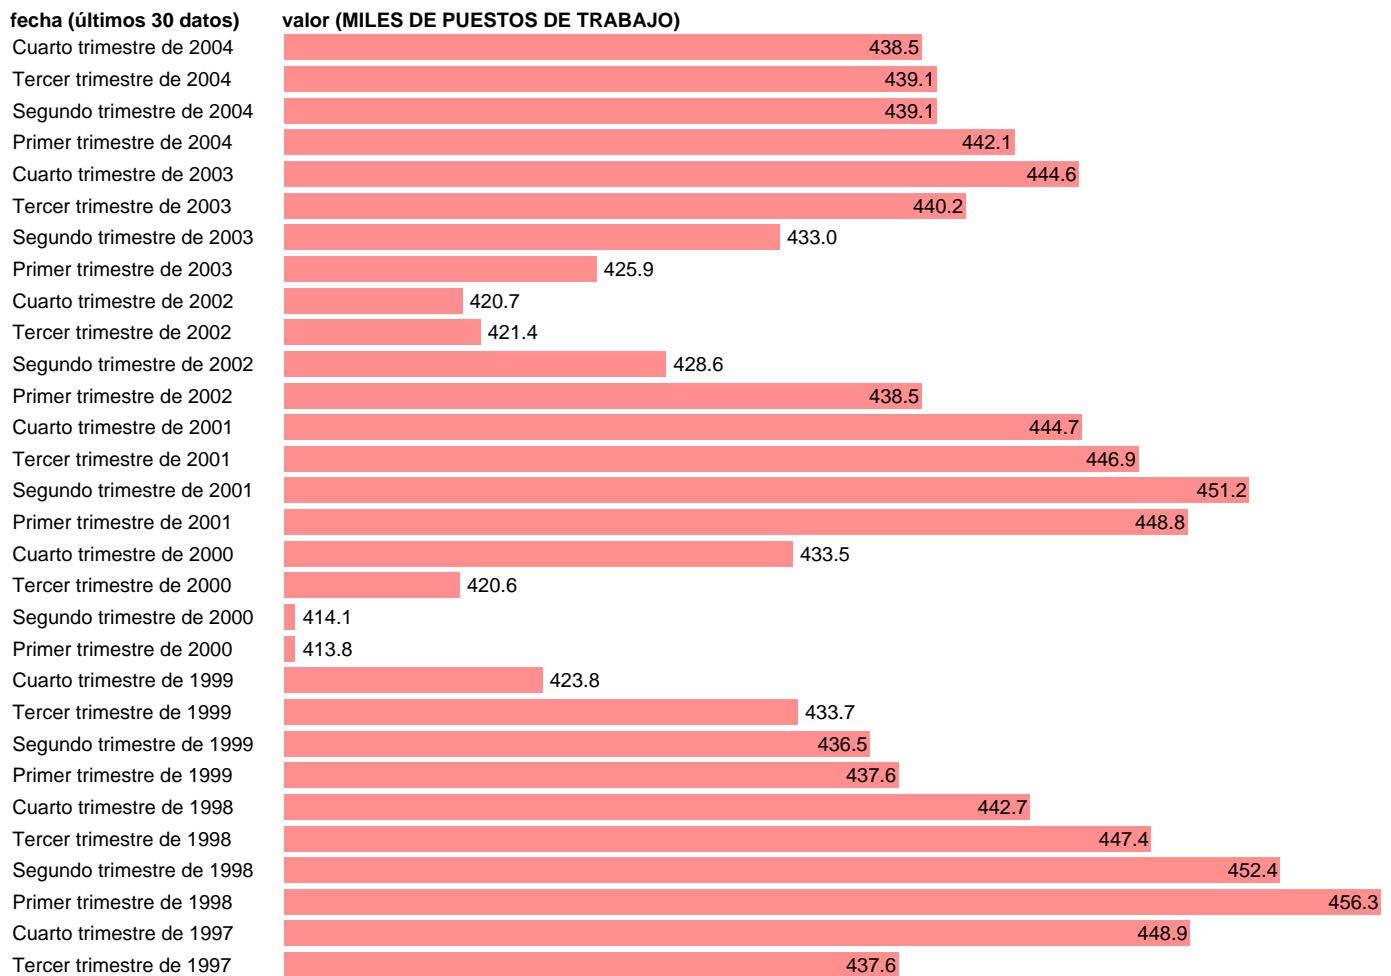

## SEC95.PUESTOS DE TRABAJO. ASALARIADOS. AGRICULTURA. CICLO-TENDENCIA

Estadística: [SEC95.PUESTOS DE TRABAJO. ASALARIADOS. AGRICULTURA. CICLO-TENDENCIA](#)

Enlace permanente (Permalink): <https://tematicas.org/M1/90fc84100c/>

Notas: **ACTUALIZA: AREA MERCADO LABORAL**

Fuente: **INE (SEC 95).**

Frecuencia: **Trimestral.**

Unidades: **MILES DE PUESTOS DE TRABAJO.**

Datos disponibles desde **Primer trimestre de 1980** hasta **Cuarto trimestre de 2004.**

Valor más alto alcanzado en Primer trimestre de 1980: **705.**

Valor más bajo alcanzado en Primer trimestre de 1996: **360.8.**

[Pulse aquí](#) para acceder a los datos completos actualizados y a la representación gráfica estadística.