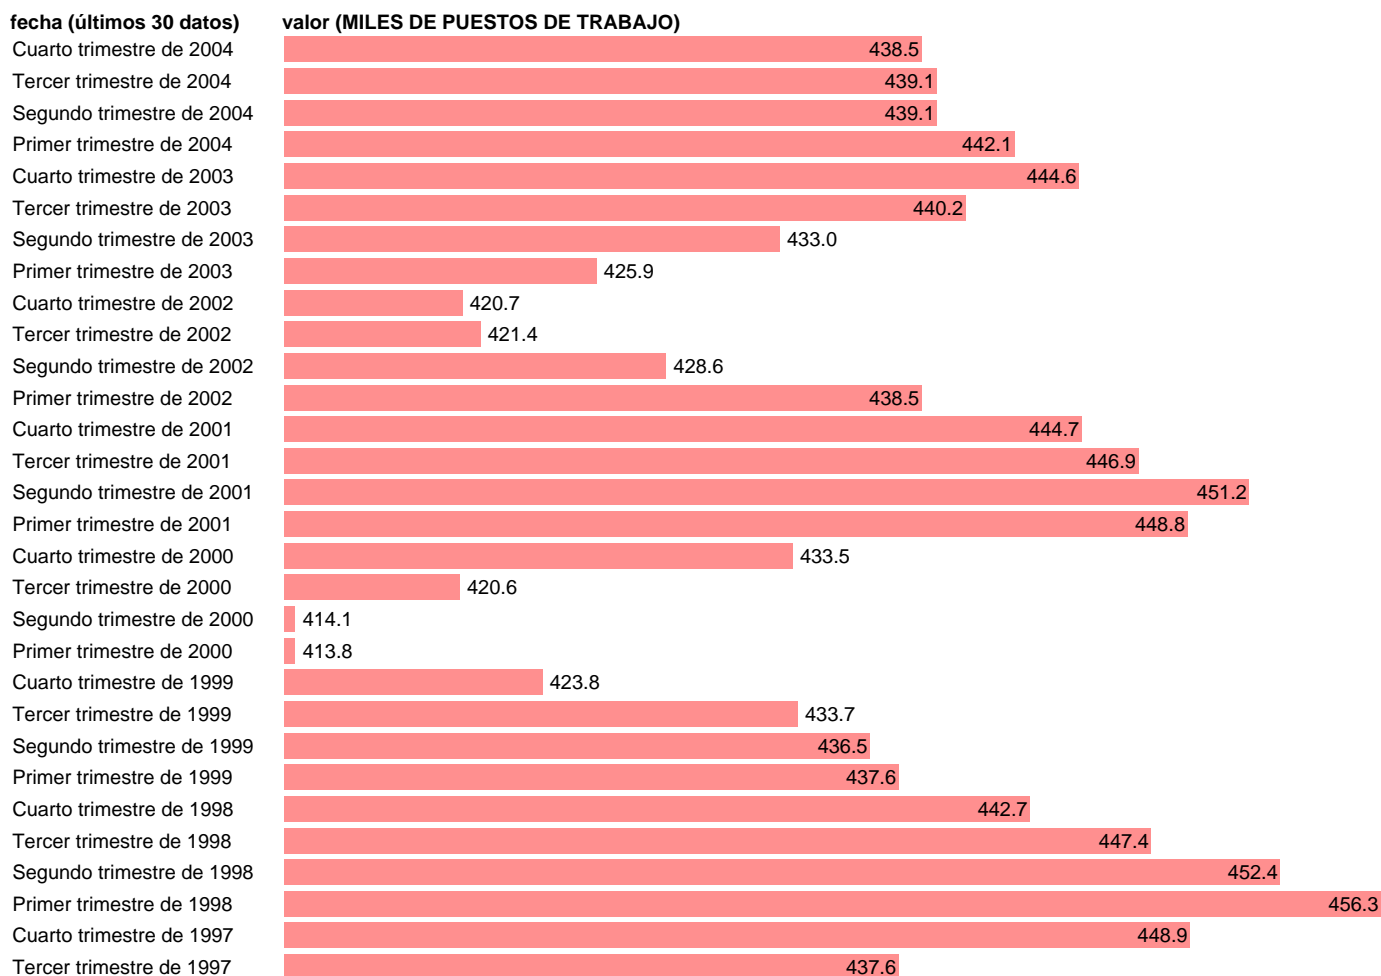

SEC95.PUESTOS DE TRABAJO. ASALARIADOS. AGRICULTURA. CICLO-TENDENCIA

Estadística: [SEC95.PUESTOS DE TRABAJO. ASALARIADOS. AGRICULTURA. CICLO-TENDENCIA](#)

Enlace permanente (Permalink): <https://tematicas.org/M1/9afc84100c/>

Notas: **ACTUALIZA: AREA MERCADO LABORAL**

Fuente: **INE (SEC 95).**

Frecuencia: **Trimestral.**

Unidades: **MILES DE PUESTOS DE TRABAJO.**

Datos disponibles desde **Primer trimestre de 1980** hasta **Cuarto trimestre de 2004.**

Valor más alto alcanzado en Primer trimestre de 1980: **705.**

Valor más bajo alcanzado en Primer trimestre de 1996: **360.8.**

[Pulse aquí](#) para acceder a los datos completos actualizados y a la representación gráfica estadística.