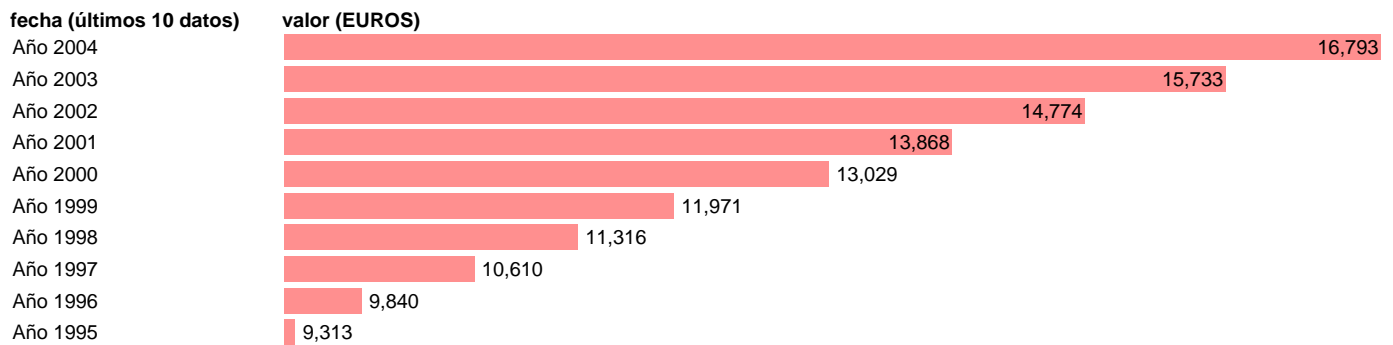

## SEC95.PIB PM PER CAPITA PRECIOS CORRIENTES. REGION DE MURCIA

Estadística: [SEC95.PIB PM PER CAPITA PRECIOS CORRIENTES. REGION DE MURCIA](#)

Enlace permanente (Permalink): <https://tematicas.org/M1/90fcmu000001/>

Notas: **NOTA: 2001 Y 2002-PROVISIONAL; 2003-AVANCE; Y 2004-PRIMERA ESTIMACIÓN**

Fuente: **INSTITUTO NACIONAL DE ESTADISTICA (CONTABILIDAD REGIONAL DE ESPAÑA).**

Frecuencia: **Anual.**

Unidades: **EUROS.**

Datos disponibles desde **Año 1995** hasta **Año 2004**.

Valor más alto alcanzado en Año 2004: **16793**.

Valor más bajo alcanzado en Año 1995: **9313**.

[Pulse aquí](#) para acceder a los datos completos actualizados y a la representación gráfica estadística.