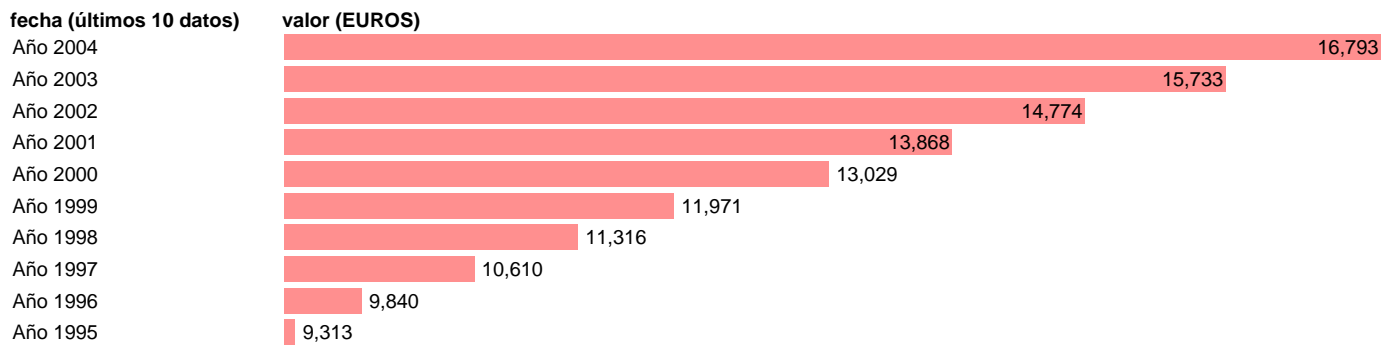

## SEC95.PIB PM PER CAPITA PRECIOS CORRIENTES. REGION DE MURCIA

Estadística: [SEC95.PIB PM PER CAPITA PRECIOS CORRIENTES. REGION DE MURCIA](#)

Enlace permanente (Permalink): <https://tematicas.org/M1/9afcmu000001/>

Notas: **NOTA: 2001 Y 2002-PROVISIONAL; 2003-AVANCE; Y 2004-PRIMERA ESTIMACIÓN**

Fuente: **INSTITUTO NACIONAL DE ESTADISTICA (CONTABILIDAD REGIONAL DE ESPAÑA).**

Frecuencia: **Anual.**

Unidades: **EUROS.**

Datos disponibles desde **Año 1995** hasta **Año 2004**.

Valor más alto alcanzado en Año 2004: **16793**.

Valor más bajo alcanzado en Año 1995: **9313**.

[Pulse aquí](#) para acceder a los datos completos actualizados y a la representación gráfica estadística.