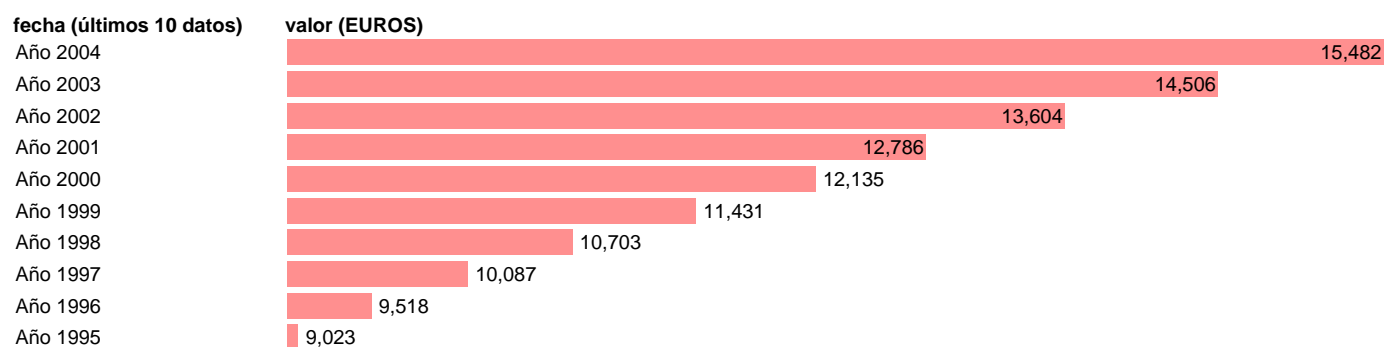

## SEC95.PIB PM PER CAPITA PRECIOS CORRIENTES. GALICIA

Estadística: [SEC95.PIB PM PER CAPITA PRECIOS CORRIENTES. GALICIA](#)

Enlace permanente (Permalink): <https://tematicas.org/M1/90fcg000001/>

Notas: **NOTA: 2001 Y 2002-PROVISIONAL; 2003-AVANCE; Y 2004-PRIMERA ESTIMACIÓN**

Fuente: **INSTITUTO NACIONAL DE ESTADISTICA (CONTABILIDAD REGIONAL DE ESPAÑA).**

Frecuencia: **Anual.**

Unidades: **EUROS.**

Datos disponibles desde **Año 1995** hasta **Año 2004**.

Valor más alto alcanzado en Año 2004: **15482**.

Valor más bajo alcanzado en Año 1995: **9023**.

[Pulse aquí](#) para acceder a los datos completos actualizados y a la representación gráfica estadística.