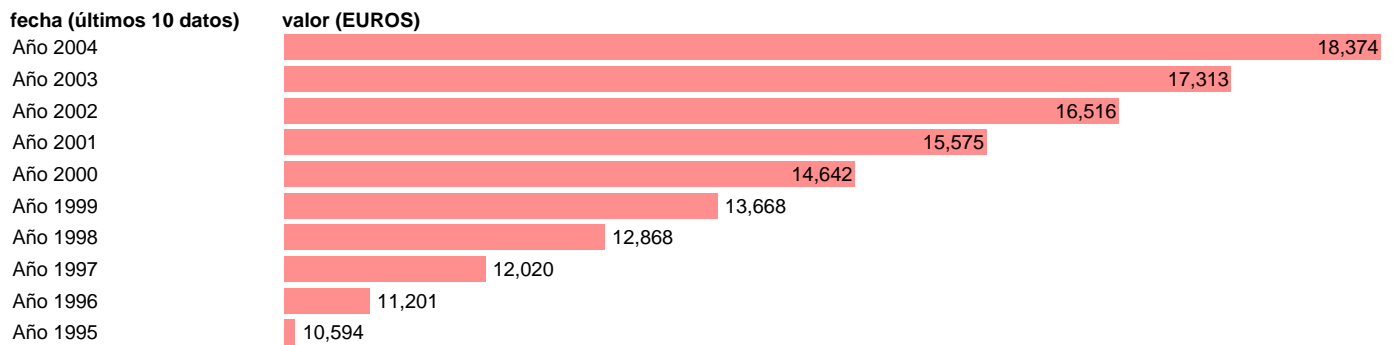

## SEC95.PIB PM PER CAPITA PRECIOS CORRIENTES. COMUNIDAD VALENCIANA

Estadística: [SEC95.PIB PM PER CAPITA PRECIOS CORRIENTES. COMUNIDAD VALENCIANA](#)

Enlace permanente (Permalink): <https://tematicas.org/M1/90fcv000001/>

Notas: **NOTA: 2001 Y 2002-PROVISIONAL; 2003-AVANCE; Y 2004-PRIMERA ESTIMACIÓN**

Fuente: **INSTITUTO NACIONAL DE ESTADISTICA (CONTABILIDAD REGIONAL DE ESPAÑA).**

Frecuencia: **Anual.**

Unidades: **EUROS.**

Datos disponibles desde **Año 1995** hasta **Año 2004**.

Valor más alto alcanzado en Año 2004: **18374**.

Valor más bajo alcanzado en Año 1995: **10594**.

[Pulse aquí](#) para acceder a los datos completos actualizados y a la representación gráfica estadística.