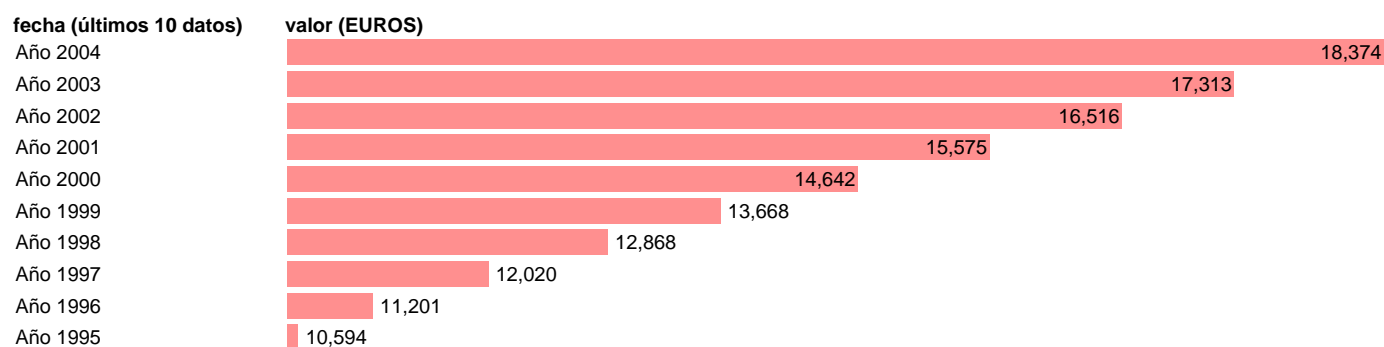

## SEC95.PIB PM PER CAPITA PRECIOS CORRIENTES. COMUNIDAD VALENCIANA

Estadística: [SEC95.PIB PM PER CAPITA PRECIOS CORRIENTES. COMUNIDAD VALENCIANA](#)

Enlace permanente (Permalink): <https://tematicas.org/M1/9afcv000001/>

Notas: **NOTA: 2001 Y 2002-PROVISIONAL; 2003-AVANCE; Y 2004-PRIMERA ESTIMACIÓN**

Fuente: **INSTITUTO NACIONAL DE ESTADISTICA (CONTABILIDAD REGIONAL DE ESPAÑA).**

Frecuencia: **Anual.**

Unidades: **EUROS.**

Datos disponibles desde **Año 1995** hasta **Año 2004**.

Valor más alto alcanzado en Año 2004: **18374**.

Valor más bajo alcanzado en Año 1995: **10594**.

[Pulse aquí](#) para acceder a los datos completos actualizados y a la representación gráfica estadística.