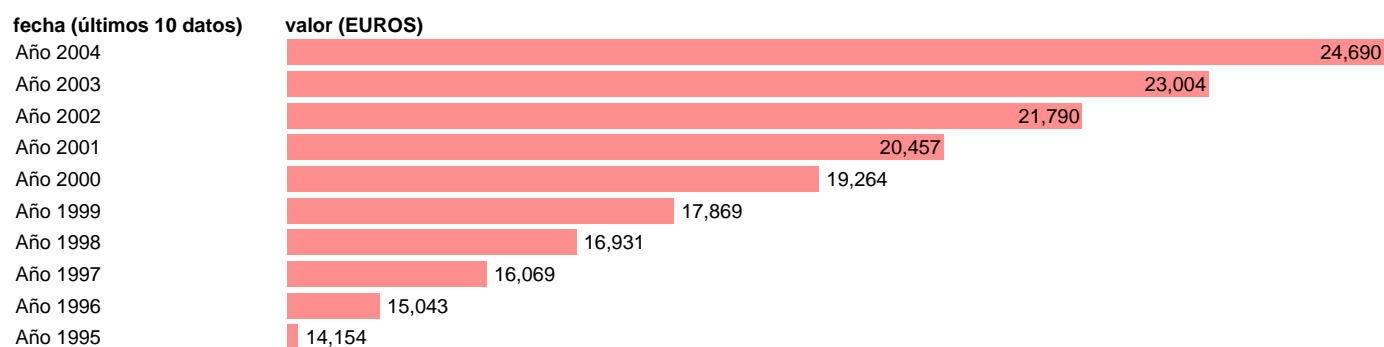

Notas: **NOTA: 2001 Y 2002-PROVISIONAL; 2003-AVANCE; Y 2004-PRIMERA ESTIMACIÓN**

Fuente: **INSTITUTO NACIONAL DE ESTADISTICA (CONTABILIDAD REGIONAL DE ESPAÑA).**

Frecuencia: **Anual.**

Unidades: **EUROS.**

Datos disponibles desde **Año 1995** hasta **Año 2004**.

Valor más alto alcanzado en Año 2004: **24690**.

Valor más bajo alcanzado en Año 1995: **14154**.

[Pulse aquí](#) para acceder a los datos completos actualizados y a la representación gráfica estadística.