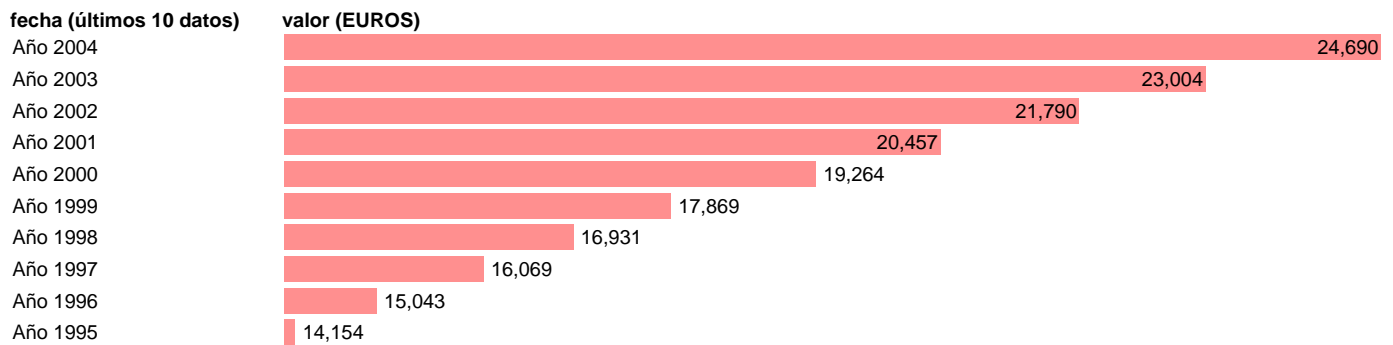

## SEC95.PIB PM PER CAPITA PRECIOS CORRIENTES. COMUNIDAD FORAL DE NAVARRA

Estadística: [SEC95.PIB PM PER CAPITA PRECIOS CORRIENTES. COMUNIDAD FORAL DE NAVARRA](#)

Enlace permanente (Permalink): <https://tematicas.org/M1/9afcn000001/>

Notas: **NOTA: 2001 Y 2002-PROVISIONAL; 2003-AVANCE; Y 2004-PRIMERA ESTIMACIÓN**

Fuente: **INSTITUTO NACIONAL DE ESTADISTICA (CONTABILIDAD REGIONAL DE ESPAÑA).**

Frecuencia: **Anual.**

Unidades: **EUROS.**

Datos disponibles desde **Año 1995** hasta **Año 2004**.

Valor más alto alcanzado en Año 2004: **24690**.

Valor más bajo alcanzado en Año 1995: **14154**.

[Pulse aquí](#) para acceder a los datos completos actualizados y a la representación gráfica estadística.