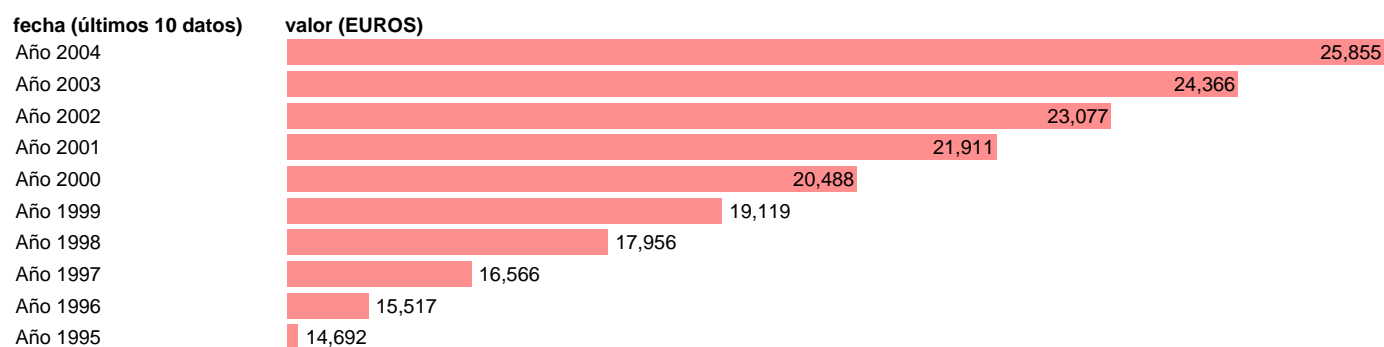

SEC95.PIB PM PER CAPITA PRECIOS CORRIENTES. COMUNIDAD DE MADRID

Estadística: [SEC95.PIB PM PER CAPITA PRECIOS CORRIENTES. COMUNIDAD DE MADRID](#)

Enlace permanente (Permalink): <https://tematicas.org/M1/90fcm000001/>

Notas: **NOTA: 2001 Y 2002-PROVISIONAL; 2003-AVANCE; Y 2004-PRIMERA ESTIMACIÓN**

Fuente: **INSTITUTO NACIONAL DE ESTADISTICA (CONTABILIDAD REGIONAL DE ESPAÑA).**

Frecuencia: **Anual.**

Unidades: **EUROS.**

Datos disponibles desde **Año 1995** hasta **Año 2004**.

Valor más alto alcanzado en Año 2004: **25855**.

Valor más bajo alcanzado en Año 1995: **14692**.

[Pulse aquí](#) para acceder a los datos completos actualizados y a la representación gráfica estadística.