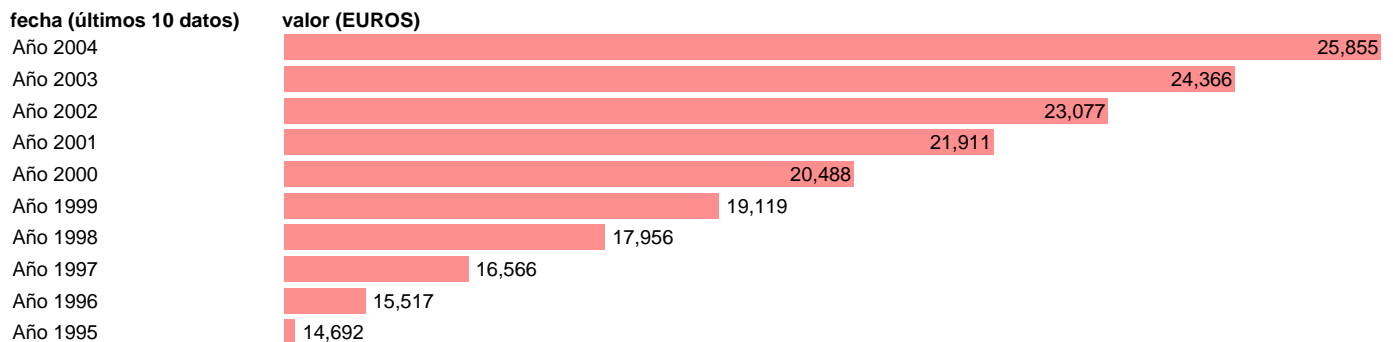

SEC95.PIB PM PER CAPITA PRECIOS CORRIENTES. COMUNIDAD DE MADRID

Estadística: [SEC95.PIB PM PER CAPITA PRECIOS CORRIENTES. COMUNIDAD DE MADRID](#)

Enlace permanente (Permalink): <https://tematicas.org/M1/9afcm000001/>

Notas: **NOTA: 2001 Y 2002-PROVISIONAL; 2003-AVANCE; Y 2004-PRIMERA ESTIMACIÓN**

Fuente: **INSTITUTO NACIONAL DE ESTADISTICA (CONTABILIDAD REGIONAL DE ESPAÑA).**

Frecuencia: **Anual.**

Unidades: **EUROS.**

Datos disponibles desde **Año 1995** hasta **Año 2004**.

Valor más alto alcanzado en Año 2004: **25855**.

Valor más bajo alcanzado en Año 1995: **14692**.

[Pulse aquí](#) para acceder a los datos completos actualizados y a la representación gráfica estadística.