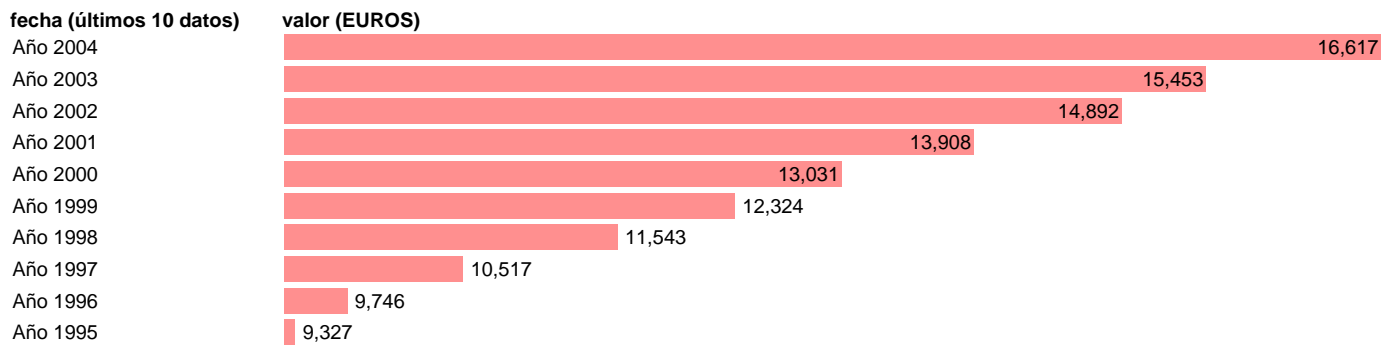

SEC95.PIB PM PER CAPITA PRECIOS CORRIENTES. CEUTA Y MELILLA

Estadística: [SEC95.PIB PM PER CAPITA PRECIOS CORRIENTES. CEUTA Y MELILLA](#)

Enlace permanente (Permalink): <https://tematicas.org/M1/9afccym000001/>

Notas: **NOTA: 2001 Y 2002-PROVISIONAL; 2003-AVANCE; Y 2004-PRIMERA ESTIMACIÓN**

Fuente: **INSTITUTO NACIONAL DE ESTADISTICA (CONTABILIDAD REGIONAL DE ESPAÑA).**

Frecuencia: **Anual.**

Unidades: **EUROS.**

Datos disponibles desde **Año 1995** hasta **Año 2004**.

Valor más alto alcanzado en Año 2004: **16617**.

Valor más bajo alcanzado en Año 1995: **9327**.

[Pulse aquí](#) para acceder a los datos completos actualizados y a la representación gráfica estadística.