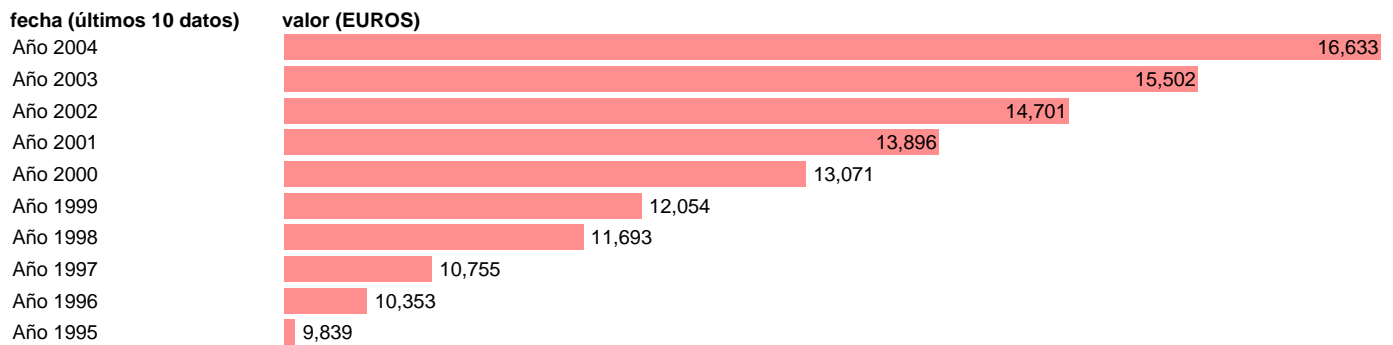

SEC95.PIB PM PER CAPITA PRECIOS CORRIENTES. ASTURIAS

Estadística: [SEC95.PIB PM PER CAPITA PRECIOS CORRIENTES. ASTURIAS](#)

Enlace permanente (Permalink): <https://tematicas.org/M1/90fcas000001/>

Notas: **NOTA: 2001 Y 2002-PROVISIONAL; 2003-AVANCE; Y 2004-PRIMERA ESTIMACIÓN**

Fuente: **INSTITUTO NACIONAL DE ESTADISTICA (CONTABILIDAD REGIONAL DE ESPAÑA).**

Frecuencia: **Anual.**

Unidades: **EUROS.**

Datos disponibles desde **Año 1995** hasta **Año 2004**.

Valor más alto alcanzado en Año 2004: **16633**.

Valor más bajo alcanzado en Año 1995: **9839**.

[Pulse aquí](#) para acceder a los datos completos actualizados y a la representación gráfica estadística.